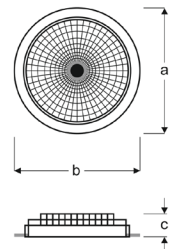

CORA

VSP03 5018E AB30
VSP03 5018E AB40
VSP03 5018E AB60

5inc COB LED Recessed Round Downlight Luminaires

Power (W)	Lumen (lm)	Efficacy (lm/W)	Kelvin (K)	Dimension (mm)axbxc	Pcs/Pack
18W	1800	100	3000 4000 6000	150x150x50	30