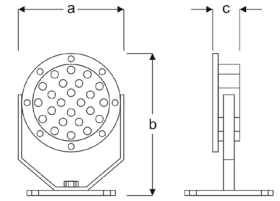

KENE

VAL13 2324D UG30
VAL13 2324D UG40
VAL13 2324D UG60

Grass Luminaires

Power (W)	Lumen (lm)	Efficacy (lm/W)	Kelvin (K)	Dimension (mm)axbxc	Pcs/Pack
24W	2400	100	3000 4000 6000	235x235x210	1