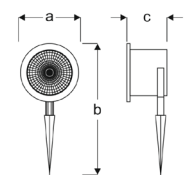

KENE

VAL13 2324D UG30
VAL13 2324D UG40
VAL13 2324D UG60

Grass Luminaires

Power (W)	Lumen (lm)	Efficacy (lm/W)	Kelvin (K)	Dimension (mm)axbxc	Pcs/Pack
24W	2400	100	3000 4000 6000	235x235x210	1

KENE

VAL13 2336D UG30
VAL13 2336D UG40
VAL13 2336D UG60

Grass Luminaires

Power (W)	Lumen (lm)	Efficacy (lm/W)	Kelvin (K)	Dimension (mm)axbxc	Pcs/Pack
36W	3600	100	3000 4000 6000	235x235x210	1

TREA

VAL13 1010E US30
VAL13 1010E US40
VAL13 1010E US60

Grass Luminaires

Power (W)	Lumen (lm)	Efficacy (lm/W)	Kelvin (K)	Dimension (mm)axbxc	Pcs/Pack
10W	900	90	3000 4000 6000	60x120x30	1

TRON

VAL13 2015F UG30
VAL13 2015F UG40
VAL13 2015F UG60

Grass Luminaires

Power (W)	Lumen (lm)	Efficacy (lm/W)	Kelvin (K)	Dimension (mm)axbxc	Pcs/Pack
15W	1500	100	3000 4000 6000	93x198x40	1

TELIA

VAL13 1010G UG30
VAL13 1010G UG40
VAL13 1010G UG60

Grass Luminaires

Power (W)	Lumen (lm)	Efficacy (lm/W)	Kelvin (K)	Dimension (mm)axbxc	Pcs/Pack
10W	800	80	3000 4000 6000	220x220x83	1