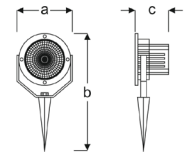

TRON

VAL13 2015F UG30
VAL13 2015F UG40
VAL13 2015F UG60

Grass Luminaires

Power (W)	Lumen (lm)	Efficacy (lm/W)	Kelvin (K)	Dimension (mm)axbxc	Pcs/Pack
15W	1500	100	3000 4000 6000	93x198x40	1