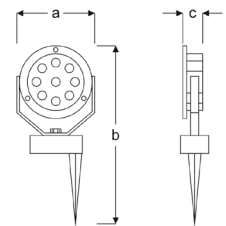

TELIA

VAL13 1010G UG30
VAL13 1010G UG40
VAL13 1010G UG60

Grass Luminaires

Power (W)	Lumen (lm)	Efficacy (lm/W)	Kelvin (K)	Dimension (mm)axbxc	Pcs/Pack
10W	800	80	3000 4000 6000	220x220x83	1