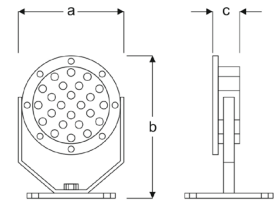

KENE

VAL13 2336D UG30
VAL13 2336D UG40
VAL13 2336D UG60

Grass Luminaires

Power (W)	Lumen (lm)	Efficacy (lm/W)	Kelvin (K)	Dimension (mm)axbxc	Pcs/Pack
36W	3600	100	3000 4000 6000	235x235x210	1

TREA

VAL13 1010E US30
VAL13 1010E US40
VAL13 1010E US60

Grass Luminaires

Power (W)	Lumen (lm)	Efficacy (lm/W)	Kelvin (K)	Dimension (mm)axbxc	Pcs/Pack
10W	900	90	3000 4000 6000	60x120x30	1