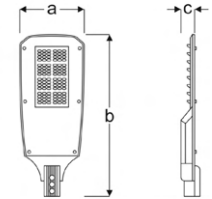

STACA

VST14 2512B UG30
VST14 2512B UG40
VST14 2512B UG60

Street Light Luminaires

Power (W)	Lumen (lm)	Efficacy (lm/W)	Kelvin (K)	Dimension (mm)axbxc	Pcs/Pack
120W	15000	125	3000 4000 6000	230x585x60	1