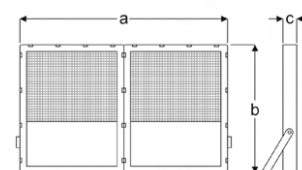

FLON

VST14 4830J US30
VST14 4830J US40
VST14 4830J US60

Floodlights Luminaires

Power (W)	Lumen (lm)	Efficacy (lm/W)	Kelvin (K)	Dimension (mm)axbxc	Pcs/Pack
300W	36000	120	3000 4000 6000	640x320x50	1