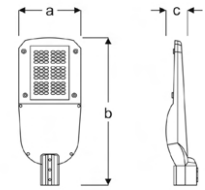

CONRA

VST14 3514C UG30
VST14 3514C UG40
VST14 3514C UG60

Street Light Luminaires

Power (W)	Lumen (lm)	Efficacy (lm/W)	Kelvin (K)	Dimension (mm)axbxc	Pcs/Pack
140W	17500	125	3000 4000 6000	282x516x77	1