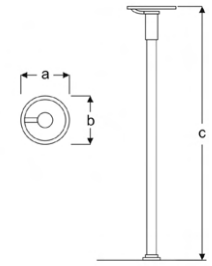

KANIN

VPA10 3130F UG30
VPA10 3130F UG40
VPA10 3130F UG60

Architectural Square Urban Luminaires

Power (W)	Lumen (lm)	Efficacy (lm/W)	Kelvin (K)	Dimension (mm)axbxc	Pcs/Pack
30W	3600	120	3000 4000 6000	500x500x3000	1