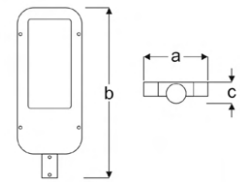

RETES

VST14 3690A UG30
VST14 3690A UG40
VST14 3690A UG60

Street Light Luminaires

Power (W)	Lumen (lm)	Efficacy (lm/W)	Kelvin (K)	Dimension (mm)axbxc	Pcs/Pack
90W	9000	100	3000 4000 6000	300x640x108	1