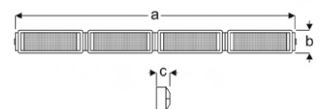

MODU

VST14 4116H US30
VST14 4116H US40
VST14 4116H US60

Modular Floodlights Luminaires

Power (W)	Lumen (lm)	Efficacy (lm/W)	Kelvin (K)	Dimension (mm)axbxc	Pcs/Pack
160W	19200	120	3000 4000 6000	1180x120x95	1