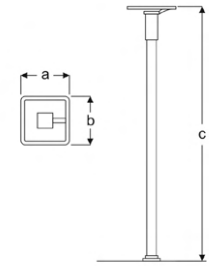

VERON

VPA10 3130G UG30
VPA10 3130G UG40
VPA10 3130G UG60

Architectural Urban Luminaires

Power (W)	Lumen (lm)	Efficacy (lm/W)	Kelvin (K)	Dimension (mm)axbxc	Pcs/Pack
30W	3600	120	3000 4000 6000	400x400x3000	1