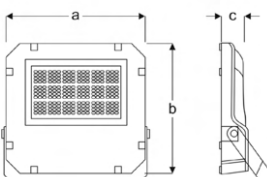

FLOPO

VST14 2360G UG30
VST14 2360G UG40
VST14 2360G UG60

Floodlights Luminaires

Power (W)	Lumen (lm)	Efficacy (lm/W)	Kelvin (K)	Dimension (mm)axbxc	Pcs/Pack
60W	7500	125	3000 4000 6000	230x360x75	1

FLOPO

VST14 2410G UG30
VST14 2410G UG40
VST14 2410G UG60