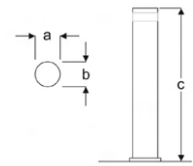

RUNE

VBL11 0810G UG30
VBL11 0810G UG40
VBL11 0810G UG60

Architectural Bollard Luminaires

Power (W)	Lumen (lm)	Efficacy (lm/W)	Kelvin (K)	Dimension (mm)axbxc	Pcs/Pack
10W	900	90	3000 4000 6000	120x120x800	1