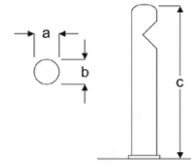

YUTA

VBL11 0810JB UG30
VBL11 0810JB UG40
VBL11 0810JB UG60

Double Side Architectural Bollard Luminaires

Power (W)	Lumen (lm)	Efficacy (lm/W)	Kelvin (K)	Dimension (mm)axbxc	Pcs/Pack
10W	900	90	3000 4000 6000	120x120x800	1