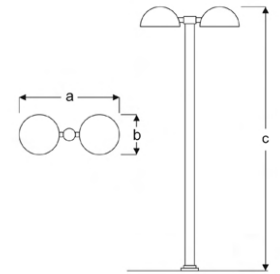

RONA

VPA10 3212J UG30
VPA10 3212J UG40
VPA10 3212J UG60

Double Console Architectural Urban Luminaires

Power (W)	Lumen (lm)	Efficacy (lm/W)	Kelvin (K)	Dimension (mm)axbxc	Pcs/Pack
120W	12000	100	3000 4000 6000	900x400x3000	1

VOLEN

VPA10 3140K UG30
VPA10 3140K UG40
VPA10 3140K UG60

Architectural Urban Luminaires

Power (W)	Lumen (lm)	Efficacy (lm/W)	Kelvin (K)	Dimension (mm)axbxc	Pcs/Pack
40W	4000	100	3000 4000 6000	600x600x3000	1