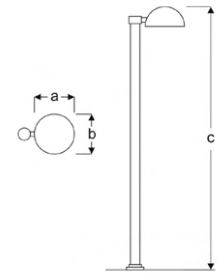

RONA

VPA10 3160J UG30
VPA10 3160J UG40
VPA10 3160J UG60

Single Console Architectural Urban Luminaires

Power (W)	Lumen (lm)	Efficacy (lm/W)	Kelvin (K)	Dimension (mm)axbxc	Pcs/Pack
60W	6000	100	3000 4000 6000	400x400x3000	1

RONA

VPA10 3212J UG30
VPA10 3212J UG40
VPA10 3212J UG60

Double Console Architectural Urban Luminaires

Power (W)	Lumen (lm)	Efficacy (lm/W)	Kelvin (K)	Dimension (mm)axbxc	Pcs/Pack
120W	12000	100	3000 4000 6000	900x400x3000	1

VOLEN

VPA10 3140K UG30
VPA10 3140K UG40
VPA10 3140K UG60

Architectural Urban Luminaires

Power (W)	Lumen (lm)	Efficacy (lm/W)	Kelvin (K)	Dimension (mm)axbxc	Pcs/Pack
40W	4000	100	3000 4000 6000	600x600x3000	1

IVOR

VPA10 3160L UG30
VPA10 3160L UG40
VPA10 3160L UG60

Single Console Architectural Urban Luminaires

Power (W)	Lumen (lm)	Efficacy (lm/W)	Kelvin (K)	Dimension (mm)axbxc	Pcs/Pack
60W	6000	100	3000 4000 6000	700x150x3000	1

OSAN

VPA10 3550M UG30
VPA10 3550M UG40
VPA10 3550M UG60

Architectural Urban Luminaires

Power (W)	Lumen (lm)	Efficacy (lm/W)	Kelvin (K)	Dimension (mm)axbxc	Pcs/Pack
50W	5000	100	3000 4000 6000	150x150x3000	1