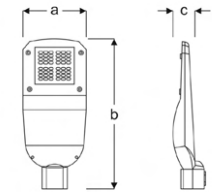

URUN

VST14 2560D UG30
VST14 2560D UG40
VST14 2560D UG60

Street Light Luminaires

Power (W)	Lumen (lm)	Efficacy (lm/W)	Kelvin (K)	Dimension (mm)axbxc	Pcs/Pack
60W	7500	125	3000 4000 6000	200x520x80	1

URUN

VST14 2580D UG30
VST14 2580D UG40
VST14 2580D UG60

Street Light Luminaires

Power (W)	Lumen (lm)	Efficacy (lm/W)	Kelvin (K)	Dimension (mm)axbxc	Pcs/Pack
80W	10000	125	3000 4000 6000	200x520x80	1

URUN

VST14 3610C UG30
VST14 3610C UG40
VST14 3610C UG60

Street Light Luminaires

Power (W)	Lumen (lm)	Efficacy (lm/W)	Kelvin (K)	Dimension (mm)axbxc	Pcs/Pack
100W	12500	125	3000 4000 6000	200x630x80	1

URUN

VST14 3612D UG30
VST14 3612D UG40
VST14 3612D UG60

Street Light Luminaires

Power (W)	Lumen (lm)	Efficacy (lm/W)	Kelvin (K)	Dimension (mm)axbxc	Pcs/Pack
120W	15000	125	3000 4000 6000	200x630x80	1

URUN

VST14 3615D UG30
VST14 3615D UG40
VST14 3615D UG60

Street Light Luminaires

Power (W)	Lumen (lm)	Efficacy (lm/W)	Kelvin (K)	Dimension (mm)axbxc	Pcs/Pack
150W	18750	125	3000 4000 6000	200x630x80	1