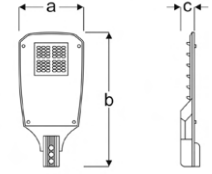

Power (W)	Lumen (lm)	Efficacy (lm/W)	Kelvin (K)	Dimension (mm)axbxc	Pcs/Pack
100W	10000	100	3000 4000 6000	300x640x108	1

STACA

VST14 2560B UG30
VST14 2560B UG40
VST14 2560B UG60

Street Light Luminaires

Power (W)	Lumen (lm)	Efficacy (lm/W)	Kelvin (K)	Dimension (mm)axbxc	Pcs/Pack
60W	7500	125	3000 4000 6000	230x585x60	1