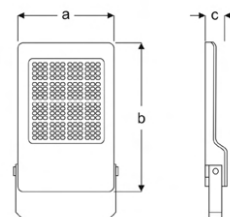

Power (W)	Lumen (lm)	Efficacy (lm/W)	Kelvin (K)	Dimension (mm)axbxc	Pcs/Pack
150W	18750	125	3000 4000 6000	280x450x80	1

FLOPO

VST14 2620G UG30
VST14 2620G UG40
VST14 2620G UG60

Floodlights Luminaires

Power (W)	Lumen (lm)	Efficacy (lm/W)	Kelvin (K)	Dimension (mm)axbxc	Pcs/Pack
200W	25000	125	3000 4000 6000	330x505x90	1