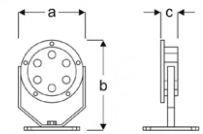

KENE

VAL13 1209D UG30
VAL13 1209D UG40
VAL13 1209D UG60

Grass Luminaires

Power (W)	Lumen (lm)	Efficacy (lm/W)	Kelvin (K)	Dimension (mm)axbxc	Pcs/Pack
9W	900	100	3000 4000 6000	125x125x122	1