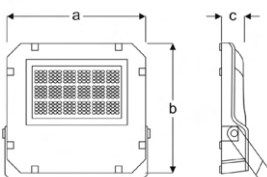

PROCA

VST14 4420F US30
VST14 4420F US40
VST14 4420F US60

Floodlights Luminaires

Power (W)	Lumen (lm)	Efficacy (lm/W)	Kelvin (K)	Dimension (mm)axbxc	Pcs/Pack
200W	25000	125	3000 4000 6000	420x379x65	1