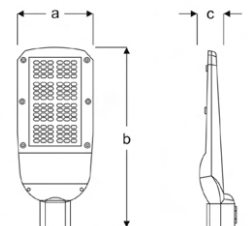

Power (W)	Lumen (lm)	Efficacy (lm/W)	Kelvin (K)	Dimension (mm)axbxc	Pcs/Pack
120W	15000	125	3000 4000 6000	200x630x80	1

URUN

VST14 3615D UG30
VST14 3615D UG40
VST14 3615D UG60

Street Light Luminaires

Power (W)	Lumen (lm)	Efficacy (lm/W)	Kelvin (K)	Dimension (mm)axbxc	Pcs/Pack
150W	18750	125	3000 4000 6000	200x630x80	1