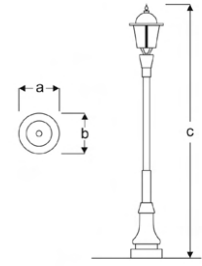

Power (W)	Lumen (lm)	Efficacy (lm/W)	Kelvin (K)	Dimension (mm)axbxc	Pcs/Pack
50W	5000	100	3000 4000 6000	150x150x3000	1

MECNA

VPA10 3130N UG30
VPA10 3130N UG40
VPA10 3130N UG60

Classic Park Luminaires

Power (W)	Lumen (lm)	Efficacy (lm/W)	Kelvin (K)	Dimension (mm)axbxc	Pcs/Pack
30W	3000	100	3000 4000 6000	250x250x3000	1