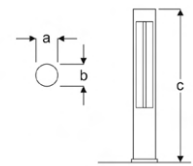

ODAR

VBL11 0810D UG30
VBL11 0810D UG40
VBL11 0810D UG60

Architectural Bollard Luminaires

Power (W)	Lumen (lm)	Efficacy (lm/W)	Kelvin (K)	Dimension (mm)axbxc	Pcs/Pack
10W	900	90	3000 4000 6000	120x120x800	1

ODIN

VBL11 0810F UG30
VBL11 0810F UG40
VBL11 0810F UG60

Architectural Bollard Luminaires

Power (W)	Lumen (lm)	Efficacy (lm/W)	Kelvin (K)	Dimension (mm)axbxc	Pcs/Pack
10W	900	90	3000 4000 6000	120x120x800	1

RUNE

VBL11 0810G UG30
VBL11 0810G UG40
VBL11 0810G UG60

Architectural Bollard Luminaires

Power (W)	Lumen (lm)	Efficacy (lm/W)	Kelvin (K)	Dimension (mm)axbxc	Pcs/Pack
10W	900	90	3000 4000 6000	120x120x800	1

BOLTA

VBL11 0810J UG30
VBL11 0810J UG40
VBL11 0810J UG60

Architectural Bollard Luminaires

Power (W)	Lumen (lm)	Efficacy (lm/W)	Kelvin (K)	Dimension (mm)axbxc	Pcs/Pack
10W	900	90	3000 4000 6000	100x100x800	1

DERA

VBL11 0820H UG30
VBL11 0820H UG40
VBL11 0820H UG60

Architectural Bollard Luminaires

Power (W)	Lumen (lm)	Efficacy (lm/W)	Kelvin (K)	Dimension (mm)axbxc	Pcs/Pack
20W	1800	90	3000 4000 6000	80x900x800	1