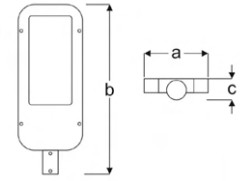

RETES

VST14 3680A UG30
VST14 3680A UG40
VST14 3680A UG60

Street Light Luminaires

Power (W)	Lumen (lm)	Efficacy (lm/W)	Kelvin (K)	Dimension (mm)axbxc	Pcs/Pack
80W	8000	100	3000 4000 6000	300x640x108	1