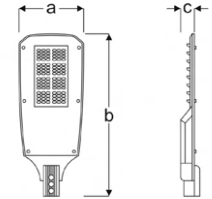

STACA

VST14 2510B UG30
VST14 2510B UG40
VST14 2510B UG60

Street Light Luminaires

Power (W)	Lumen (lm)	Efficacy (lm/W)	Kelvin (K)	Dimension (mm)axbxc	Pcs/Pack
100W	12500	125	3000 4000 6000	230x585x60	1