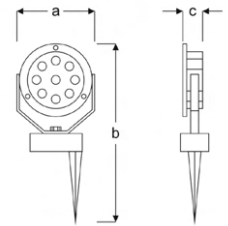

TELIA

VAL13 1010G UG30
VAL13 1010G UG40
VAL13 1010G UG60

Grass Luminaires

Power (W)	Lumen (lm)	Efficacy (lm/W)	Kelvin (K)	Dimension (mm)axbxc	Pcs/Pack
10W	800	80	3000 4000 6000	220x220x83	1