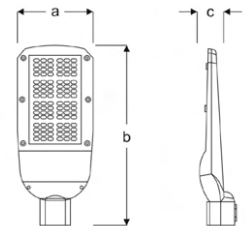

URUN

VST14 3612D UG30
VST14 3612D UG40
VST14 3612D UG60

Street Light Luminaires

Power (W)	Lumen (lm)	Efficacy (lm/W)	Kelvin (K)	Dimension (mm)axbxc	Pcs/Pack
120W	15000	125	3000 4000 6000	200x630x80	1