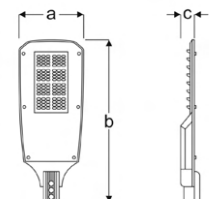

STACA

VST14 2560B UG30
VST14 2560B UG40
VST14 2560B UG60

Street Light Luminaires

Power (W)	Lumen (lm)	Efficacy (lm/W)	Kelvin (K)	Dimension (mm)axbxc	Pcs/Pack
60W	7500	125	3000 4000 6000	230x585x60	1

STACA

VST14 2580B UG30
VST14 2580B UG40
VST14 2580B UG60

Street Light Luminaires

Power (W)	Lumen (lm)	Efficacy (lm/W)	Kelvin (K)	Dimension (mm)axbxc	Pcs/Pack
80W	10000	125	3000 4000 6000	230x585x60	1

STACA

VST14 2510B UG30
VST14 2510B UG40
VST14 2510B UG60

Street Light Luminaires

Power (W)	Lumen (lm)	Efficacy (lm/W)	Kelvin (K)	Dimension (mm)axbxc	Pcs/Pack
100W	12500	125	3000 4000 6000	230x585x60	1

STACA

VST14 2512B UG30
VST14 2512B UG40
VST14 2512B UG60

Street Light Luminaires

Power (W)	Lumen (lm)	Efficacy (lm/W)	Kelvin (K)	Dimension (mm)axbxc	Pcs/Pack
120W	15000	125	3000 4000 6000	230x585x60	1

STACA

VST14 2514B UG30
VST14 2514B UG40
VST14 2514B UG60

Street Light Luminaires

Power (W)	Lumen (lm)	Efficacy (lm/W)	Kelvin (K)	Dimension (mm)axbxc	Pcs/Pack
140W	17500	125	3000 4000 6000	230x585x60	1