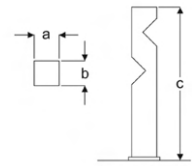

BOSRA

VBL11 0605L UG30
VBL11 0605L UG40
VBL11 0605L UG60

Architectural Bollard Luminaires

Power (W)	Lumen (lm)	Efficacy (lm/W)	Kelvin (K)	Dimension (mm)axbxc	Pcs/Pack
5W	450	90	3000 4000 6000	55x160x600	1