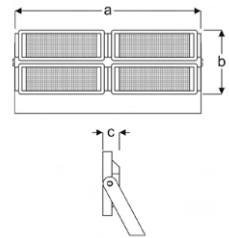

MODU

VST14 2324H US30
VST14 2324H US40
VST14 2324H US60

Modular Floodlights Luminaires

Power (W)	Lumen (lm)	Efficacy (lm/W)	Kelvin (K)	Dimension (mm)axbxc	Pcs/Pack
240W	28800	120	3000 4000 6000	580x280x95	1