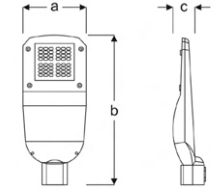

Power (W)	Lumen (lm)	Efficacy (lm/W)	Kelvin (K)	Dimension (mm)axbxc	Pcs/Pack
200W	25000	125	3000 4000 6000	310x660x105	1

URUN

VST14 2560D UG30
VST14 2560D UG40
VST14 2560D UG60

Street Light Luminaires

Power (W)	Lumen (lm)	Efficacy (lm/W)	Kelvin (K)	Dimension (mm)axbxc	Pcs/Pack
60W	7500	125	3000 4000 6000	200x520x80	1