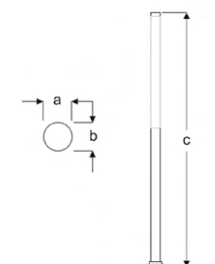

REKA

VPA10 3130A UG30
VPA10 3130A UG40
VPA10 3130A UG60

Single Console Architectural Urban Luminaires

Power (W)	Lumen (lm)	Efficacy (lm/W)	Kelvin (K)	Dimension (mm)axbxc	Pcs/Pack
30W	3600	120	3000 4000 6000	700x120x3000	1

REKA

VPA10 3260A UG30
VPA10 3260A UG40
VPA10 3260A UG60

Double Console Architectural Urban Luminaires

Power (W)	Lumen (lm)	Efficacy (lm/W)	Kelvin (K)	Dimension (mm)axbxc	Pcs/Pack
60W	7200	120	3000 4000 6000	1400x120x3000	1

ZANA

VPA10 3030B UG30
VPA10 3030B UG40
VPA10 3030B UG60

Architectural Urban Luminaires

Power (W)	Lumen (lm)	Efficacy (lm/W)	Kelvin (K)	Dimension (mm)axbxc	Pcs/Pack
30W	3000	100	3000 4000 6000	150x150x3000	1

VUNA

VPA10 3030C UG30
VPA10 3030C UG40
VPA10 3030C UG60

Architectural Urban Luminaires

Power (W)	Lumen (lm)	Efficacy (lm/W)	Kelvin (K)	Dimension (mm)axbxc	Pcs/Pack
30W	3000	100	3000 4000 6000	150x150x3000	1

ODAR

VPA10 3040D UG30
VPA10 3040D UG40
VPA10 3040D UG60

Architectural Urban Luminaires

Power (W)	Lumen (lm)	Efficacy (lm/W)	Kelvin (K)	Dimension (mm)axbxc	Pcs/Pack
40W	4000	100	3000 4000 6000	150x150x3000	1