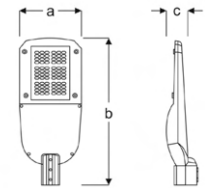

CONRA

VST14 4618C UG30
VST14 4618C UG40
VST14 4618C UG60

Street Light Luminaires

Power (W)	Lumen (lm)	Efficacy (lm/W)	Kelvin (K)	Dimension (mm)axbxc	Pcs/Pack
180W	22500	125	3000 4000 6000	310x660x105	1