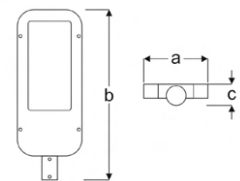

RETES

VST14 3610A UG30
VST14 3610A UG40
VST14 3610A UG60

Street Light Luminaires

Power (W)	Lumen (lm)	Efficacy (lm/W)	Kelvin (K)	Dimension (mm)axbxc	Pcs/Pack
100W	10000	100	3000 4000 6000	300x640x108	1