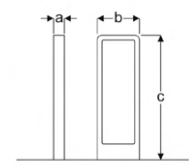

YUTA

VBL11 0805JA UG30
VBL11 0805JA UG40
VBL11 0805JA UG60

Single Side Architectural Bollard Luminaires

Power (W)	Lumen (lm)	Efficacy (lm/W)	Kelvin (K)	Dimension (mm)axbxc	Pcs/Pack
5W	450	90	3000 4000 6000	120x120x800	1

YUTA

VBL11 0810JB UG30
VBL11 0810JB UG40
VBL11 0810JB UG60

Double Side Architectural Bollard Luminaires

Power (W)	Lumen (lm)	Efficacy (lm/W)	Kelvin (K)	Dimension (mm)axbxc	Pcs/Pack
10W	900	90	3000 4000 6000	120x120x800	1

KATA

VBL11 0805KA UG30
VBL11 0805KA UG40
VBL11 0805KA UG60

Single Side Architectural Bollard Luminaires

Power (W)	Lumen (lm)	Efficacy (lm/W)	Kelvin (K)	Dimension (mm)axbxc	Pcs/Pack
5W	450	90	3000 4000 6000	120x120x800	1

KATA

VBL11 0810KB UG30
VBL11 0810KB UG40
VBL11 0810KB UG60

Double Side Architectural Bollard Luminaires

Power (W)	Lumen (lm)	Efficacy (lm/W)	Kelvin (K)	Dimension (mm)axbxc	Pcs/Pack
10W	900	90	3000 4000 6000	120x120x800	1

BOSRA

VBL11 0605L UG30
VBL11 0605L UG40
VBL11 0605L UG60

Architectural Bollard Luminaires

Power (W)	Lumen (lm)	Efficacy (lm/W)	Kelvin (K)	Dimension (mm)axbxc	Pcs/Pack
5W	450	90	3000 4000 6000	55x160x600	1