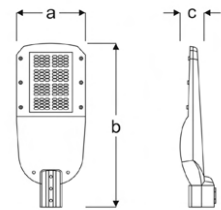

CONRA

VST14 4620C UG30
VST14 4620C UG40
VST14 4620C UG60

Street Light Luminaires

Power (W)	Lumen (lm)	Efficacy (lm/W)	Kelvin (K)	Dimension (mm)axbxc	Pcs/Pack
200W	25000	125	3000 4000 6000	310x660x105	1