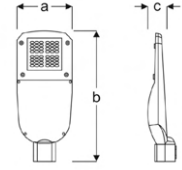

Power (W)	Lumen (lm)	Efficacy (lm/W)	Kelvin (K)	Dimension (mm)axbxc	Pcs/Pack
140W	17500	125	3000 4000 6000	230x585x60	1

CONRA

VST14 2450C UG30
VST14 2450C UG40
VST14 2450C UG60

Street Light Luminaires

Power (W)	Lumen (lm)	Efficacy (lm/W)	Kelvin (K)	Dimension (mm)axbxc	Pcs/Pack
50W	6250	125	3000 4000 6000	182x436x98	1