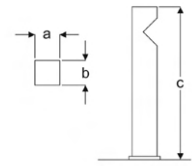

KATA

VBL11 0810KB UG30
VBL11 0810KB UG40
VBL11 0810KB UG60

Double Side Architectural Bollard Luminaires

Power (W)	Lumen (lm)	Efficacy (lm/W)	Kelvin (K)	Dimension (mm)axbxc	Pcs/Pack
10W	900	90	3000 4000 6000	120x120x800	1