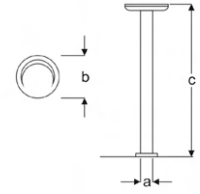

POKA

VBL11 0812U UG30
VBL11 0812U UG40
VBL11 0812U UG60

Architectural Bollard Luminaires

Power (W)	Lumen (lm)	Efficacy (lm/W)	Kelvin (K)	Dimension (mm)axbxc	Pcs/Pack
12W	1080	90	3000 4000 6000	70x155x800	1