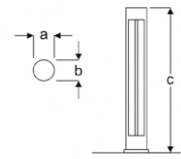

HELRA

VBL11 0806N UG30
VBL11 0806N UG40
VBL11 0806N UG60

Architectural Bollard Luminaires

Power (W)	Lumen (lm)	Efficacy (lm/W)	Kelvin (K)	Dimension (mm)axbxc	Pcs/Pack
6W	540	90	3000 4000 6000	70x70x800	1