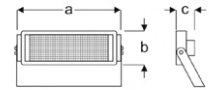

MODU

VST14 1280H US30
VST14 1280H US40
VST14 1280H US60

Modular Floodlights Luminaires

Power (W)	Lumen (lm)	Efficacy (lm/W)	Kelvin (K)	Dimension (mm)axbxc	Pcs/Pack
80W	9600	120	3000 4000 6000	280x180x95	1