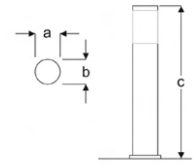

ODIN

VBL11 0810F UG30
VBL11 0810F UG40
VBL11 0810F UG60

Architectural Bollard Luminaires

Power (W)	Lumen (lm)	Efficacy (lm/W)	Kelvin (K)	Dimension (mm)axbxc	Pcs/Pack
10W	900	90	3000 4000 6000	120x120x800	1