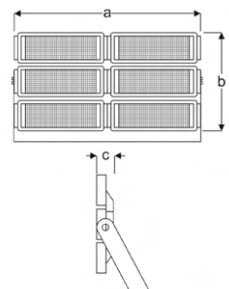

MODU

VST14 1140H US30
VST14 1140H US40
VST14 1140H US60

Modular Floodlights Luminaires

Power (W)	Lumen (lm)	Efficacy (lm/W)	Kelvin (K)	Dimension (mm)axbxc	Pcs/Pack
40W	4800	120	3000 4000 6000	280x120x95	1

MODU

VST14 1280H US30
VST14 1280H US40
VST14 1280H US60

Modular Floodlights Luminaires

Power (W)	Lumen (lm)	Efficacy (lm/W)	Kelvin (K)	Dimension (mm)axbxc	Pcs/Pack
80W	9600	120	3000 4000 6000	280x180x95	1

MODU

VST14 2216H US30
VST14 2216H US40
VST14 2216H US60

Modular Floodlights Luminaires

Power (W)	Lumen (lm)	Efficacy (lm/W)	Kelvin (K)	Dimension (mm)axbxc	Pcs/Pack
160W	19200	120	3000 4000 6000	580x180x95	1

MODU

VST14 2324H US30
VST14 2324H US40
VST14 2324H US60

Modular Floodlights Luminaires

Power (W)	Lumen (lm)	Efficacy (lm/W)	Kelvin (K)	Dimension (mm)axbxc	Pcs/Pack
240W	28800	120	3000 4000 6000	580x280x95	1

MODU

VST14 4116H US30
VST14 4116H US40
VST14 4116H US60

Modular Floodlights Luminaires

Power (W)	Lumen (lm)	Efficacy (lm/W)	Kelvin (K)	Dimension (mm)axbxc	Pcs/Pack
160W	19200	120	3000 4000 6000	1180x120x95	1