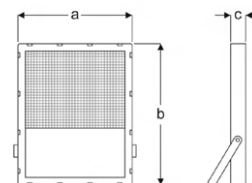

Power (W)	Lumen (lm)	Efficacy (lm/W)	Kelvin (K)	Dimension (mm)axbxc	Pcs/Pack
150W	18000	120	3000 4000 6000	320x330x50	1

FLON

VST14 5520J US30
VST14 5520J US40
VST14 5520J US60

Floodlights Luminaires

Power (W)	Lumen (lm)	Efficacy (lm/W)	Kelvin (K)	Dimension (mm)axbxc	Pcs/Pack
200W	24000	120	3000 4000 6000	350x360x50	1