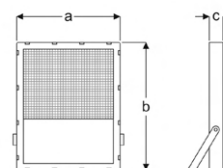

FLON

VST14 2250J US30
VST14 2250J US40
VST14 2250J US60

Floodlights Luminaires

Power (W)	Lumen (lm)	Efficacy (lm/W)	Kelvin (K)	Dimension (mm)axbxc	Pcs/Pack
50W	6000	120	3000 4000 6000	227x240x50	1

FLON

VST14 3310J US30
VST14 3310J US40
VST14 3310J US60

Floodlights Luminaires

Power (W)	Lumen (lm)	Efficacy (lm/W)	Kelvin (K)	Dimension (mm)axbxc	Pcs/Pack
100W	12000	120	3000 4000 6000	280x290x50	1

FLON

VST14 4415J US30
VST14 4415J US40
VST14 4415J US60

Floodlights Luminaires

Power (W)	Lumen (lm)	Efficacy (lm/W)	Kelvin (K)	Dimension (mm)axbxc	Pcs/Pack
150W	18000	120	3000 4000 6000	320x330x50	1

FLON

VST14 5520J US30
VST14 5520J US40
VST14 5520J US60

Floodlights Luminaires

Power (W)	Lumen (lm)	Efficacy (lm/W)	Kelvin (K)	Dimension (mm)axbxc	Pcs/Pack
200W	24000	120	3000 4000 6000	350x360x50	1

FLON

VST14 4830J US30
VST14 4830J US40
VST14 4830J US60

Floodlights Luminaires

Power (W)	Lumen (lm)	Efficacy (lm/W)	Kelvin (K)	Dimension (mm)axbxc	Pcs/Pack
300W	36000	120	3000 4000 6000	640x320x50	1