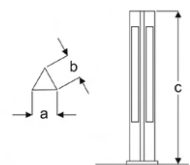

REKA

VBL11 0810A UG30
VBL11 0810A UG40
VBL11 0810A UG60

Architectural Bollard Luminaires

Power (W)	Lumen (lm)	Efficacy (lm/W)	Kelvin (K)	Dimension (mm)axbxc	Pcs/Pack
10W	900	90	3000 4000 6000	80x150x800	1

REYA

VBL11 0810AB UG30
VBL11 0810AB UG40
VBL11 0810AB UG60

Architectural Bollard Luminaires

Power (W)	Lumen (lm)	Efficacy (lm/W)	Kelvin (K)	Dimension (mm)axbxc	Pcs/Pack
10W	900	90	3000 4000 6000	80x120x800	1

DAKAR

VBL11 0810E UG30
VBL11 0810E UG40
VBL11 0810E UG60

Architectural Bollard Luminaires

Power (W)	Lumen (lm)	Efficacy (lm/W)	Kelvin (K)	Dimension (mm)axbxc	Pcs/Pack
10W	900	90	3000 4000 6000	120x120x800	1

ZANA

VBL11 0810B UG30
VBL11 0810B UG40
VBL11 0810B UG60

Architectural Bollard Luminaires

Power (W)	Lumen (lm)	Efficacy (lm/W)	Kelvin (K)	Dimension (mm)axbxc	Pcs/Pack
10W	900	90	3000 4000 6000	120x120x800	1

VUNA

VBL11 0810C UG30
VBL11 0810C UG40
VBL11 0810C UG60

Architectural Bollard Luminaires

Power (W)	Lumen (lm)	Efficacy (lm/W)	Kelvin (K)	Dimension (mm)axbxc	Pcs/Pack
10W	900	90	3000 4000 6000	120x120x800	1