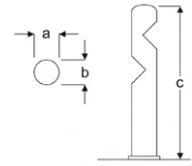

KATA

VBL11 0805KA UG30
VBL11 0805KA UG40
VBL11 0805KA UG60

Single Side Architectural Bollard Luminaires

Power (W)	Lumen (lm)	Efficacy (lm/W)	Kelvin (K)	Dimension (mm)axbxc	Pcs/Pack
5W	450	90	3000 4000 6000	120x120x800	1