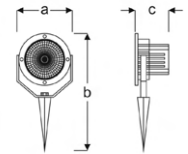

Power (W)	Lumen (lm)	Efficacy (lm/W)	Kelvin (K)	Dimension (mm)axbxc	Pcs/Pack
36W	3600	100	3000 4000 6000	235x235x210	1

TREA

VAL13 1010E US30
VAL13 1010E US40
VAL13 1010E US60

Grass Luminaires

Power (W)	Lumen (lm)	Efficacy (lm/W)	Kelvin (K)	Dimension (mm)axbxc	Pcs/Pack
10W	900	90	3000 4000 6000	60x120x30	1