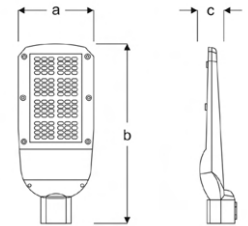

URUN

VST14 3610C UG30
VST14 3610C UG40
VST14 3610C UG60

Street Light Luminaires

Power (W)	Lumen (lm)	Efficacy (lm/W)	Kelvin (K)	Dimension (mm)axbxc	Pcs/Pack
100W	12500	125	3000 4000 6000	200x630x80	1