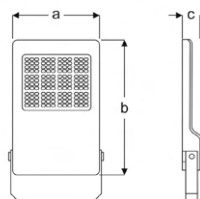

FLOPO

VST14 2620G UG30
VST14 2620G UG40
VST14 2620G UG60

Floodlights Luminaires

Power (W)	Lumen (lm)	Efficacy (lm/W)	Kelvin (K)	Dimension (mm)axbxc	Pcs/Pack
200W	25000	125	3000 4000 6000	330x505x90	1