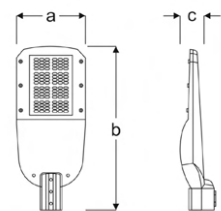

CONRA

VST14 2450C UG30
VST14 2450C UG40
VST14 2450C UG60

Street Light Luminaires

Power (W)	Lumen (lm)	Efficacy (lm/W)	Kelvin (K)	Dimension (mm)axbxc	Pcs/Pack
50W	6250	125	3000 4000 6000	182x436x98	1

CONRA

VST14 3580C UG30
VST14 3580C UG40
VST14 3580C UG60

Street Light Luminaires

Power (W)	Lumen (lm)	Efficacy (lm/W)	Kelvin (K)	Dimension (mm)axbxc	Pcs/Pack
80W	10000	125	3000 4000 6000	282x516x77	1

CONRA

VST14 3514C UG30
VST14 3514C UG40
VST14 3514C UG60

Street Light Luminaires

Power (W)	Lumen (lm)	Efficacy (lm/W)	Kelvin (K)	Dimension (mm)axbxc	Pcs/Pack
140W	17500	125	3000 4000 6000	282x516x77	1

CONRA

VST14 4618C UG30
VST14 4618C UG40
VST14 4618C UG60

Street Light Luminaires

Power (W)	Lumen (lm)	Efficacy (lm/W)	Kelvin (K)	Dimension (mm)axbxc	Pcs/Pack
180W	22500	125	3000 4000 6000	310x660x105	1

CONRA

VST14 4620C UG30
VST14 4620C UG40
VST14 4620C UG60

Street Light Luminaires

Power (W)	Lumen (lm)	Efficacy (lm/W)	Kelvin (K)	Dimension (mm)axbxc	Pcs/Pack
200W	25000	125	3000 4000 6000	310x660x105	1