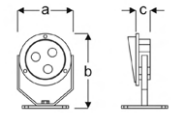

VAL13 1103D UG30
VAL13 1103D UG40
VAL13 1103D UG60

Grass Luminaires

Power (W)	Lumen (lm)	Efficacy (lm/W)	Kelvin (K)	Dimension (mm)axbxc	Pcs/Pack
3W	300	100	3000 4000 6000	110x110x75	1

KENE

VAL13 1206D UG30
VAL13 1206D UG40
VAL13 1206D UG60