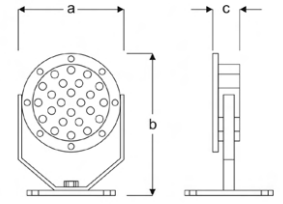

KENE

VAL13 2324D UG30
VAL13 2324D UG40
VAL13 2324D UG60

Grass Luminaires

Power (W)	Lumen (lm)	Efficacy (lm/W)	Kelvin (K)	Dimension (mm)axbxc	Pcs/Pack
24W	2400	100	3000 4000 6000	235x235x210	1