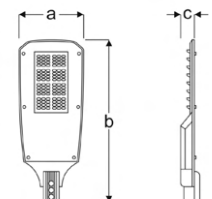

STACA

VST14 2514B UG30
VST14 2514B UG40
VST14 2514B UG60

Street Light Luminaires

Power (W)	Lumen (lm)	Efficacy (lm/W)	Kelvin (K)	Dimension (mm)axbxc	Pcs/Pack
140W	17500	125	3000 4000 6000	230x585x60	1