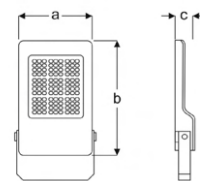

FLOPO

VST14 2515G UG30
VST14 2515G UG40
VST14 2515G UG60

Floodlights Luminaires

Power (W)	Lumen (lm)	Efficacy (lm/W)	Kelvin (K)	Dimension (mm)axbxc	Pcs/Pack
150W	18750	125	3000 4000 6000	280x450x80	1