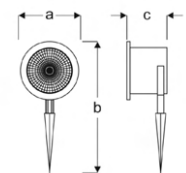

KENE

VAL13 2324D UG30
VAL13 2324D UG40
VAL13 2324D UG60

Grass Luminaires

Power (W)	Lumen (lm)	Efficacy (lm/W)	Kelvin (K)	Dimension (mm)axbxc	Pcs/Pack
24W	2400	100	3000 4000 6000	235x235x210	1

KENE

VAL13 2336D UG30
VAL13 2336D UG40
VAL13 2336D UG60

Grass Luminaires

Power (W)	Lumen (lm)	Efficacy (lm/W)	Kelvin (K)	Dimension (mm)axbxc	Pcs/Pack
36W	3600	100	3000 4000 6000	235x235x210	1

TREA

VAL13 1010E US30
VAL13 1010E US40
VAL13 1010E US60

Grass Luminaires

Power (W)	Lumen (lm)	Efficacy (lm/W)	Kelvin (K)	Dimension (mm)axbxc	Pcs/Pack
10W	900	90	3000 4000 6000	60x120x30	1

TRON

VAL13 2015F UG30
VAL13 2015F UG40
VAL13 2015F UG60

Grass Luminaires

Power (W)	Lumen (lm)	Efficacy (lm/W)	Kelvin (K)	Dimension (mm)axbxc	Pcs/Pack
15W	1500	100	3000 4000 6000	93x198x40	1

TELIA

VAL13 1010G UG30
VAL13 1010G UG40
VAL13 1010G UG60

Grass Luminaires

Power (W)	Lumen (lm)	Efficacy (lm/W)	Kelvin (K)	Dimension (mm)axbxc	Pcs/Pack
10W	800	80	3000 4000 6000	220x220x83	1