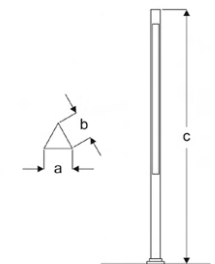

ODAR

VPA10 3040D UG30
VPA10 3040D UG40
VPA10 3040D UG60

Architectural Urban Luminaires

Power (W)	Lumen (lm)	Efficacy (lm/W)	Kelvin (K)	Dimension (mm)axbxc	Pcs/Pack
40W	4000	100	3000 4000 6000	150x150x3000	1