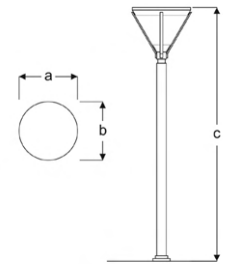

IVOR

VPA10 3160L UG30
VPA10 3160L UG40
VPA10 3160L UG60

Single Console Architectural Urban Luminaires

Power (W)	Lumen (lm)	Efficacy (lm/W)	Kelvin (K)	Dimension (mm)axbxc	Pcs/Pack
60W	6000	100	3000 4000 6000	700x150x3000	1