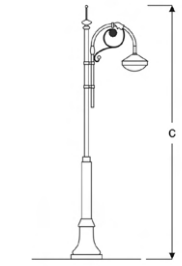

KLAB

VPA10 3260R UG30
VPA10 3260R UG40
VPA10 3260R UG60

Double Console Classic Park Luminaires

Power (W)	Lumen (lm)	Efficacy (lm/W)	Kelvin (K)	Dimension (mm)axbxc	Pcs/Pack
60W	6000	100	3000 4000 6000	3000	1