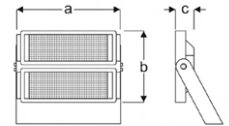

MODU

VST14 2216H US30
VST14 2216H US40
VST14 2216H US60

Modular Floodlights Luminaires

Power (W)	Lumen (lm)	Efficacy (lm/W)	Kelvin (K)	Dimension (mm)axbxc	Pcs/Pack
160W	19200	120	3000 4000 6000	580x180x95	1