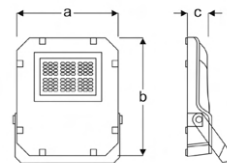

PROCA

VST14 3310F US30
VST14 3310F US40
VST14 3310F US60

Floodlights Luminaires

Power (W)	Lumen (lm)	Efficacy (lm/W)	Kelvin (K)	Dimension (mm)axbxc	Pcs/Pack
100W	12500	125	3000 4000 6000	277x330x65	1