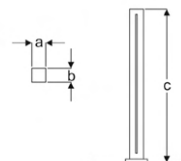

ANYU

VBL11 0706M UG30
VBL11 0706M UG40
VBL11 0706M UG60

Architectural Bollard Luminaires

Power (W)	Lumen (lm)	Efficacy (lm/W)	Kelvin (K)	Dimension (mm)axbxc	Pcs/Pack
6W	540	90	3000 4000 6000	100x100x700	1

HELRA

VBL11 0806N UG30
VBL11 0806N UG40
VBL11 0806N UG60

Architectural Bollard Luminaires

Power (W)	Lumen (lm)	Efficacy (lm/W)	Kelvin (K)	Dimension (mm)axbxc	Pcs/Pack
6W	540	90	3000 4000 6000	70x70x800	1

MABA

VBL11 0706P UG30
VBL11 0706P UG40
VBL11 0706P UG60

Architectural Bollard Luminaires

Power (W)	Lumen (lm)	Efficacy (lm/W)	Kelvin (K)	Dimension (mm)axbxc	Pcs/Pack
6W	540	90	3000 4000 6000	100x100x700	1

MIBA

VBL11 0806R UG30
VBL11 0806R UG40
VBL11 0806R UG60

Architectural Bollard Luminaires

Power (W)	Lumen (lm)	Efficacy (lm/W)	Kelvin (K)	Dimension (mm)axbxc	Pcs/Pack
6W	540	90	3000 4000 6000	70x70x800	1

LIBA

VBL11 0808S UG30
VBL11 0808S UG40
VBL11 0808S UG60

Architectural Bollard Luminaires

Power (W)	Lumen (lm)	Efficacy (lm/W)	Kelvin (K)	Dimension (mm)axbxc	Pcs/Pack
8W	720	90	3000 4000 6000	70x70x750	1