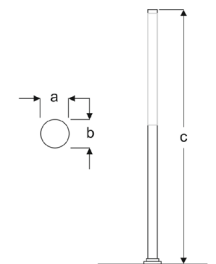

REKA

VPA10 3130A UG30
VPA10 3130A UG40
VPA10 3130A UG60

Single Console Architectural Urban Luminaires

Power (W)	Lumen (lm)	Efficacy (lm/W)	Kelvin (K)	Dimension (mm)axbxc	Pcs/Pack
30W	3600	120	3000 4000 6000	700x120x3000	1

REKA

VPA10 3260A UG30
VPA10 3260A UG40
VPA10 3260A UG60

Double Console Architectural Urban Luminaires

Power (W)	Lumen (lm)	Efficacy (lm/W)	Kelvin (K)	Dimension (mm)axbxc	Pcs/Pack
60W	7200	120	3000 4000 6000	1400x120x3000	1

ZANA

VPA10 3030B UG30
VPA10 3030B UG40
VPA10 3030B UG60

Architectural Urban Luminaires

Power (W)	Lumen (lm)	Efficacy (lm/W)	Kelvin (K)	Dimension (mm)axbxc	Pcs/Pack
30W	3000	100	3000 4000 6000	150x150x3000	1

VUNA

VPA10 3030C UG30
VPA10 3030C UG40
VPA10 3030C UG60

Architectural Urban Luminaires

Power (W)	Lumen (lm)	Efficacy (lm/W)	Kelvin (K)	Dimension (mm)axbxc	Pcs/Pack
30W	3000	100	3000 4000 6000	150x150x3000	1

ODAR

VPA10 3040D UG30
VPA10 3040D UG40
VPA10 3040D UG60

Architectural Urban Luminaires

Power (W)	Lumen (lm)	Efficacy (lm/W)	Kelvin (K)	Dimension (mm)axbxc	Pcs/Pack
40W	4000	100	3000 4000 6000	150x150x3000	1