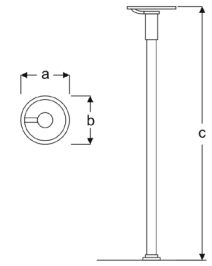

KANIN

VPA10 3130F UG30
VPA10 3130F UG40
VPA10 3130F UG60

Architectural Square Urban Luminaires

Power (W)	Lumen (lm)	Efficacy (lm/W)	Kelvin (K)	Dimension (mm)axbxc	Pcs/Pack
30W	3600	120	3000 4000 6000	500x500x3000	1