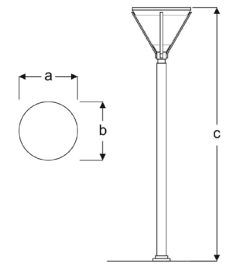

IVOR

VPA10 3160L UG30
VPA10 3160L UG40
VPA10 3160L UG60

Single Console Architectural Urban Luminaires

Power (W)	Lumen (lm)	Efficacy (lm/W)	Kelvin (K)	Dimension (mm)axbxc	Pcs/Pack
60W	6000	100	3000 4000 6000	700x150x3000	1