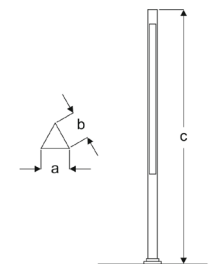

ODAR

VPA10 3040D UG30
VPA10 3040D UG40
VPA10 3040D UG60

Architectural Urban Luminaires

Power (W)	Lumen (lm)	Efficacy (lm/W)	Kelvin (K)	Dimension (mm)axbxc	Pcs/Pack
40W	4000	100	3000 4000 6000	150x150x3000	1