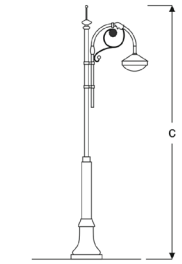

KLAB

VPA10 3260R UG30
VPA10 3260R UG40
VPA10 3260R UG60

Double Console Classic Park Luminaires

Power (W)	Lumen (lm)	Efficacy (lm/W)	Kelvin (K)	Dimension (mm)axbxc	Pcs/Pack
60W	6000	100	3000 4000 6000	3000	1