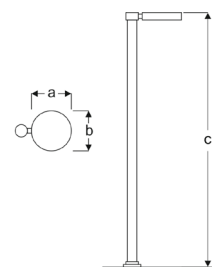

ONIN

VPA10 3130E UG30
VPA10 3130E UG40
VPA10 3130E UG60

Architectural Round Urban Luminaires

Power (W)	Lumen (lm)	Efficacy (lm/W)	Kelvin (K)	Dimension (mm)axbxc	Pcs/Pack
30W	3600	120	3000 4000 6000	500x500x3000	1

KANIN

VPA10 3130F UG30
VPA10 3130F UG40
VPA10 3130F UG60

Architectural Square Urban Luminaires

Power (W)	Lumen (lm)	Efficacy (lm/W)	Kelvin (K)	Dimension (mm)axbxc	Pcs/Pack
30W	3600	120	3000 4000 6000	500x500x3000	1

VERON

VPA10 3130G UG30
VPA10 3130G UG40
VPA10 3130G UG60

Architectural Urban Luminaires

Power (W)	Lumen (lm)	Efficacy (lm/W)	Kelvin (K)	Dimension (mm)axbxc	Pcs/Pack
30W	3600	120	3000 4000 6000	400x400x3000	1

DERA

VPA10 3130H UG30
VPA10 3130H UG40
VPA10 3130H UG60

Single Architectural Urban Luminaires

Power (W)	Lumen (lm)	Efficacy (lm/W)	Kelvin (K)	Dimension (mm)axbxc	Pcs/Pack
30W	3000	100	3000 4000 6000	400x400x3000	1

DERA

VPA10 3260H UG30
VPA10 3260H UG40
VPA10 3260H UG60

Double Architectural Urban Luminaires

Power (W)	Lumen (lm)	Efficacy (lm/W)	Kelvin (K)	Dimension (mm)axbxc	Pcs/Pack
60W	6000	100	3000 4000 6000	900x400x3000	1