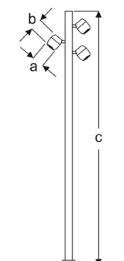

RONA

VPA10 3160J UG30
VPA10 3160J UG40
VPA10 3160J UG60

Single Console Architectural Urban Luminaires

Power (W)	Lumen (lm)	Efficacy (lm/W)	Kelvin (K)	Dimension (mm)axbxc	Pcs/Pack
60W	6000	100	3000 4000 6000	400x400x3000	1

RONA

VPA10 3212J UG30
VPA10 3212J UG40
VPA10 3212J UG60

Double Console Architectural Urban Luminaires

Power (W)	Lumen (lm)	Efficacy (lm/W)	Kelvin (K)	Dimension (mm)axbxc	Pcs/Pack
120W	12000	100	3000 4000 6000	900x400x3000	1

VOLEN

VPA10 3140K UG30
VPA10 3140K UG40
VPA10 3140K UG60

Architectural Urban Luminaires

Power (W)	Lumen (lm)	Efficacy (lm/W)	Kelvin (K)	Dimension (mm)axbxc	Pcs/Pack
40W	4000	100	3000 4000 6000	600x600x3000	1

IVOR

VPA10 3160L UG30
VPA10 3160L UG40
VPA10 3160L UG60

Single Console Architectural Urban Luminaires

Power (W)	Lumen (lm)	Efficacy (lm/W)	Kelvin (K)	Dimension (mm)axbxc	Pcs/Pack
60W	6000	100	3000 4000 6000	700x150x3000	1

OSAN

VPA10 3550M UG30
VPA10 3550M UG40
VPA10 3550M UG60

Architectural Urban Luminaires

Power (W)	Lumen (lm)	Efficacy (lm/W)	Kelvin (K)	Dimension (mm)axbxc	Pcs/Pack
50W	5000	100	3000 4000 6000	150x150x3000	1