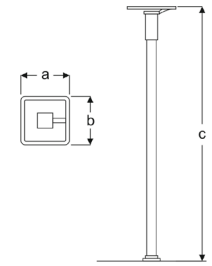

VERON

VPA10 3130G UG30
VPA10 3130G UG40
VPA10 3130G UG60

Architectural Urban Luminaires

Power (W)	Lumen (lm)	Efficacy (lm/W)	Kelvin (K)	Dimension (mm)axbxc	Pcs/Pack
30W	3600	120	3000 4000 6000	400x400x3000	1