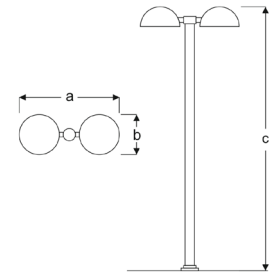

RONA

VPA10 3212J UG30
VPA10 3212J UG40
VPA10 3212J UG60

Double Console Architectural Urban Luminaires

Power (W)	Lumen (lm)	Efficacy (lm/W)	Kelvin (K)	Dimension (mm)axbxc	Pcs/Pack
120W	12000	100	3000 4000 6000	900x400x3000	1

VOLEN

VPA10 3140K UG30
VPA10 3140K UG40
VPA10 3140K UG60

Architectural Urban Luminaires

Power (W)	Lumen (lm)	Efficacy (lm/W)	Kelvin (K)	Dimension (mm)axbxc	Pcs/Pack
40W	4000	100	3000 4000 6000	600x600x3000	1