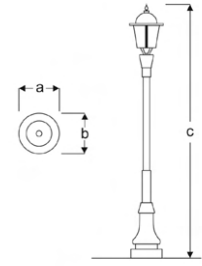

MECNA

VPA10 3130N UG30
VPA10 3130N UG40
VPA10 3130N UG60

Classic Park Luminaires

Power (W)	Lumen (lm)	Efficacy (lm/W)	Kelvin (K)	Dimension (mm)axbxc	Pcs/Pack
30W	3000	100	3000 4000 6000	250x250x3000	1

KEHNA