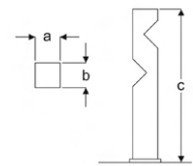

BOSRA

VBL11 0605L UG30
VBL11 0605L UG40
VBL11 0605L UG60

Architectural Bollard Luminaires

Power (W)	Lumen (lm)	Efficacy (lm/W)	Kelvin (K)	Dimension (mm)axbxc	Pcs/Pack
5W	450	90	3000 4000 6000	55x160x600	1