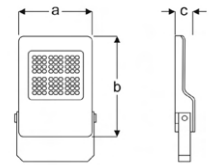

FLOPO

VST14 2410G UG30
VST14 2410G UG40
VST14 2410G UG60

Floodlights Luminaires

Power (W)	Lumen (lm)	Efficacy (lm/W)	Kelvin (K)	Dimension (mm)axbxc	Pcs/Pack
100W	12500	125	3000 4000 6000	225x400x80	1