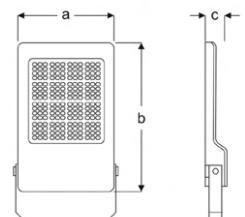

Power (W)	Lumen (lm)	Efficacy (lm/W)	Kelvin (K)	Dimension (mm)axbxc	Pcs/Pack
150W	18750	125	3000 4000 6000	280x450x80	1

FLOPO

VST14 2620G UG30
VST14 2620G UG40
VST14 2620G UG60

Floodlights Luminaires

Power (W)	Lumen (lm)	Efficacy (lm/W)	Kelvin (K)	Dimension (mm)axbxc	Pcs/Pack
200W	25000	125	3000 4000 6000	330x505x90	1