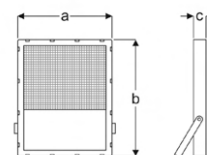

FLON

VST14 4415J US30
VST14 4415J US40
VST14 4415J US60

Floodlights Luminaires

Power (W)	Lumen (lm)	Efficacy (lm/W)	Kelvin (K)	Dimension (mm)axbxc	Pcs/Pack
150W	18000	120	3000 4000 6000	320x330x50	1