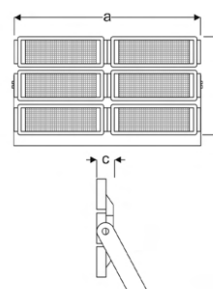

MODU

VST14 2324H US30
VST14 2324H US40
VST14 2324H US60

Modular Floodlights Luminaires

Power (W)	Lumen (lm)	Efficacy (lm/W)	Kelvin (K)	Dimension (mm)axbxc	Pcs/Pack
240W	28800	120	3000 4000 6000	580x280x95	1