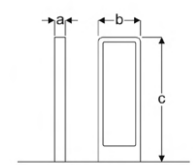

YUTA

VBL11 0805JA UG30
VBL11 0805JA UG40
VBL11 0805JA UG60

Single Side Architectural Bollard Luminaires

Power (W)	Lumen (lm)	Efficacy (lm/W)	Kelvin (K)	Dimension (mm)axbxc	Pcs/Pack
5W	450	90	3000 4000 6000	120x120x800	1

YUTA

VBL11 0810JB UG30
VBL11 0810JB UG40
VBL11 0810JB UG60

Double Side Architectural Bollard Luminaires

Power (W)	Lumen (lm)	Efficacy (lm/W)	Kelvin (K)	Dimension (mm)axbxc	Pcs/Pack
10W	900	90	3000 4000 6000	120x120x800	1

KATA

VBL11 0805KA UG30
VBL11 0805KA UG40
VBL11 0805KA UG60

Single Side Architectural Bollard Luminaires

Power (W)	Lumen (lm)	Efficacy (lm/W)	Kelvin (K)	Dimension (mm)axbxc	Pcs/Pack
5W	450	90	3000 4000 6000	120x120x800	1

KATA

VBL11 0810KB UG30
VBL11 0810KB UG40
VBL11 0810KB UG60

Double Side Architectural Bollard Luminaires

Power (W)	Lumen (lm)	Efficacy (lm/W)	Kelvin (K)	Dimension (mm)axbxc	Pcs/Pack
10W	900	90	3000 4000 6000	120x120x800	1

BOSRA

VBL11 0605L UG30
VBL11 0605L UG40
VBL11 0605L UG60

Architectural Bollard Luminaires

Power (W)	Lumen (lm)	Efficacy (lm/W)	Kelvin (K)	Dimension (mm)axbxc	Pcs/Pack
5W	450	90	3000 4000 6000	55x160x600	1