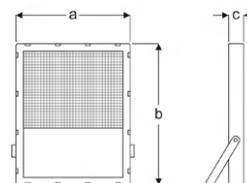

Power (W)	Lumen (lm)	Efficacy (lm/W)	Kelvin (K)	Dimension (mm)axbxc	Pcs/Pack
150W	18000	120	3000 4000 6000	320x330x50	1

FLON

VST14 5520J US30
VST14 5520J US40
VST14 5520J US60

Floodlights Luminaires

Power (W)	Lumen (lm)	Efficacy (lm/W)	Kelvin (K)	Dimension (mm)axbxc	Pcs/Pack
200W	24000	120	3000 4000 6000	350x360x50	1