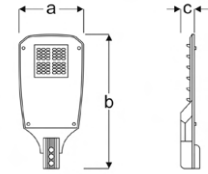

Power (W)	Lumen (lm)	Efficacy (lm/W)	Kelvin (K)	Dimension (mm)axbxc	Pcs/Pack
100W	10000	100	3000 4000 6000	300x640x108	1

STACA

VST14 2560B UG30
VST14 2560B UG40
VST14 2560B UG60

Street Light Luminaires

Power (W)	Lumen (lm)	Efficacy (lm/W)	Kelvin (K)	Dimension (mm)axbxc	Pcs/Pack
60W	7500	125	3000 4000 6000	230x585x60	1