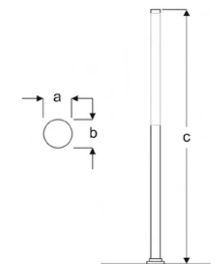

REKA

VPA10 3130A UG30
VPA10 3130A UG40
VPA10 3130A UG60

Single Console Architectural Urban Luminaires

Power (W)	Lumen (lm)	Efficacy (lm/W)	Kelvin (K)	Dimension (mm)axbxc	Pcs/Pack
30W	3600	120	3000 4000 6000	700x120x3000	1

REKA

VPA10 3260A UG30
VPA10 3260A UG40
VPA10 3260A UG60

Double Console Architectural Urban Luminaires

Power (W)	Lumen (lm)	Efficacy (lm/W)	Kelvin (K)	Dimension (mm)axbxc	Pcs/Pack
60W	7200	120	3000 4000 6000	1400x120x3000	1

ZANA

VPA10 3030B UG30
VPA10 3030B UG40
VPA10 3030B UG60

Architectural Urban Luminaires

Power (W)	Lumen (lm)	Efficacy (lm/W)	Kelvin (K)	Dimension (mm)axbxc	Pcs/Pack
30W	3000	100	3000 4000 6000	150x150x3000	1

VUNA

VPA10 3030C UG30
VPA10 3030C UG40
VPA10 3030C UG60

Architectural Urban Luminaires

Power (W)	Lumen (lm)	Efficacy (lm/W)	Kelvin (K)	Dimension (mm)axbxc	Pcs/Pack
30W	3000	100	3000 4000 6000	150x150x3000	1

ODAR

VPA10 3040D UG30
VPA10 3040D UG40
VPA10 3040D UG60

Architectural Urban Luminaires

Power (W)	Lumen (lm)	Efficacy (lm/W)	Kelvin (K)	Dimension (mm)axbxc	Pcs/Pack
40W	4000	100	3000 4000 6000	150x150x3000	1