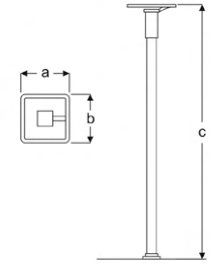

VERON

VPA10 3130G UG30
VPA10 3130G UG40
VPA10 3130G UG60

Architectural Urban Luminaires

Power (W)	Lumen (lm)	Efficacy (lm/W)	Kelvin (K)	Dimension (mm)axbxc	Pcs/Pack
30W	3600	120	3000 4000 6000	400x400x3000	1