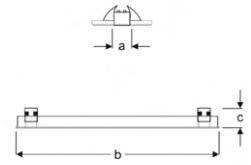

Cutout: 48x583