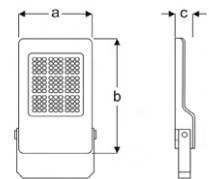

FLOPO

VST14 2515G UG30
VST14 2515G UG40
VST14 2515G UG60

Floodlights Luminaires

Power (W)	Lumen (lm)	Efficacy (lm/W)	Kelvin (K)	Dimension (mm)axbxc	Pcs/Pack
150W	18750	125	3000 4000 6000	280x450x80	1