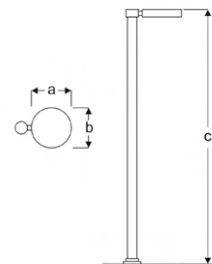

ONIN

VPA10 3130E UG30
VPA10 3130E UG40
VPA10 3130E UG60

Architectural Round Urban Luminaires

Power (W)	Lumen (lm)	Efficacy (lm/W)	Kelvin (K)	Dimension (mm)axbxc	Pcs/Pack
30W	3600	120	3000 4000 6000	500x500x3000	1

KANIN

VPA10 3130F UG30
VPA10 3130F UG40
VPA10 3130F UG60

Architectural Square Urban Luminaires

Power (W)	Lumen (lm)	Efficacy (lm/W)	Kelvin (K)	Dimension (mm)axbxc	Pcs/Pack
30W	3600	120	3000 4000 6000	500x500x3000	1

VERON

VPA10 3130G UG30
VPA10 3130G UG40
VPA10 3130G UG60

Architectural Urban Luminaires

Power (W)	Lumen (lm)	Efficacy (lm/W)	Kelvin (K)	Dimension (mm)axbxc	Pcs/Pack
30W	3600	120	3000 4000 6000	400x400x3000	1

DERA

VPA10 3130H UG30
VPA10 3130H UG40
VPA10 3130H UG60

Single Architectural Urban Luminaires

Power (W)	Lumen (lm)	Efficacy (lm/W)	Kelvin (K)	Dimension (mm)axbxc	Pcs/Pack
30W	3000	100	3000 4000 6000	400x400x3000	1

DERA

VPA10 3260H UG30
VPA10 3260H UG40
VPA10 3260H UG60

Double Architectural Urban Luminaires

Power (W)	Lumen (lm)	Efficacy (lm/W)	Kelvin (K)	Dimension (mm)axbxc	Pcs/Pack
60W	6000	100	3000 4000 6000	900x400x3000	1