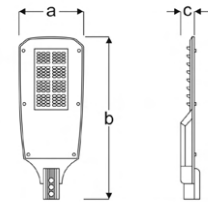

STACA

VST14 2510B UG30
VST14 2510B UG40
VST14 2510B UG60

Street Light Luminaires

Power (W)	Lumen (lm)	Efficacy (lm/W)	Kelvin (K)	Dimension (mm)axbxc	Pcs/Pack
100W	12500	125	3000 4000 6000	230x585x60	1