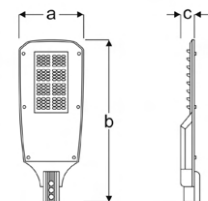

STACA

VST14 2560B UG30
VST14 2560B UG40
VST14 2560B UG60

Street Light Luminaires

Power (W)	Lumen (lm)	Efficacy (lm/W)	Kelvin (K)	Dimension (mm)axbxc	Pcs/Pack
60W	7500	125	3000 4000 6000	230x585x60	1

STACA

VST14 2580B UG30
VST14 2580B UG40
VST14 2580B UG60

Street Light Luminaires

Power (W)	Lumen (lm)	Efficacy (lm/W)	Kelvin (K)	Dimension (mm)axbxc	Pcs/Pack
80W	10000	125	3000 4000 6000	230x585x60	1

STACA

VST14 2510B UG30
VST14 2510B UG40
VST14 2510B UG60

Street Light Luminaires

Power (W)	Lumen (lm)	Efficacy (lm/W)	Kelvin (K)	Dimension (mm)axbxc	Pcs/Pack
100W	12500	125	3000 4000 6000	230x585x60	1

STACA

VST14 2512B UG30
VST14 2512B UG40
VST14 2512B UG60

Street Light Luminaires

Power (W)	Lumen (lm)	Efficacy (lm/W)	Kelvin (K)	Dimension (mm)axbxc	Pcs/Pack
120W	15000	125	3000 4000 6000	230x585x60	1

STACA

VST14 2514B UG30
VST14 2514B UG40
VST14 2514B UG60

Street Light Luminaires

Power (W)	Lumen (lm)	Efficacy (lm/W)	Kelvin (K)	Dimension (mm)axbxc	Pcs/Pack
140W	17500	125	3000 4000 6000	230x585x60	1