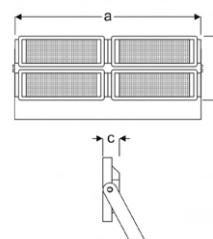

MODU

VST14 2324H US30
VST14 2324H US40
VST14 2324H US60

Modular Floodlights Luminaires

Power (W)	Lumen (lm)	Efficacy (lm/W)	Kelvin (K)	Dimension (mm)axbxc	Pcs/Pack
240W	28800	120	3000 4000 6000	580x280x95	1