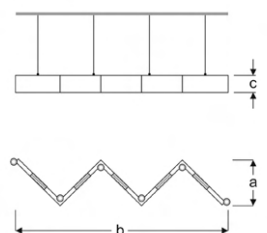

ZIGNA

VAR01 3195XG SS30
VAR01 3195XG SS40
VAR01 3195XG SS60

300x1500mm Pendant Architectural Luminaires

Power (W)	Lumen (lm)	Efficacy (lm/W)	Kelvin (K)	Dimension (mm)axbxc	Pcs/Pack
95W	10450	110	3000 4000 6000	300x1500x70	1