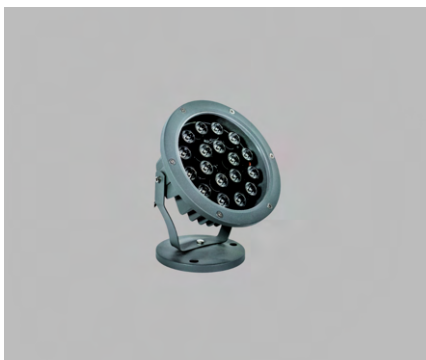

KENE

VAL13 1818D UG30
VAL13 1818D UG40
VAL13 1818D UG60

Grass Luminaires

Power (W)	Lumen (lm)	Efficacy (lm/W)	Kelvin (K)	Dimension (mm)axbxc	Pcs/Pack
18W	1800	100	3000 4000 6000	185x185x175	1