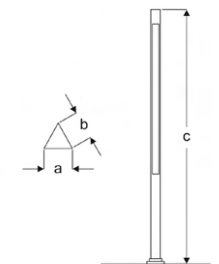

ODAR

VPA10 3040D UG30
VPA10 3040D UG40
VPA10 3040D UG60

Architectural Urban Luminaires

Power (W)	Lumen (lm)	Efficacy (lm/W)	Kelvin (K)	Dimension (mm)axbxc	Pcs/Pack
40W	4000	100	3000 4000 6000	150x150x3000	1