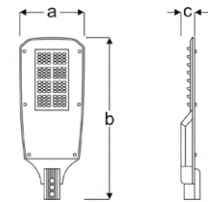

STACA

VST14 2512B UG30
VST14 2512B UG40
VST14 2512B UG60

Street Light Luminaires

Power (W)	Lumen (lm)	Efficacy (lm/W)	Kelvin (K)	Dimension (mm)axbxc	Pcs/Pack
120W	15000	125	3000 4000 6000	230x585x60	1