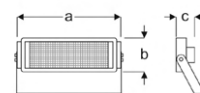

MODU

VST14 1280H US30
VST14 1280H US40
VST14 1280H US60

Modular Floodlights Luminaires

Power (W)	Lumen (lm)	Efficacy (lm/W)	Kelvin (K)	Dimension (mm)axbxc	Pcs/Pack
80W	9600	120	3000 4000 6000	280x180x95	1