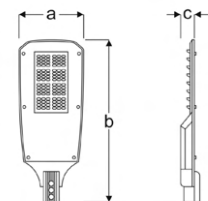

STACA

VST14 2514B UG30
VST14 2514B UG40
VST14 2514B UG60

Street Light Luminaires

Power (W)	Lumen (lm)	Efficacy (lm/W)	Kelvin (K)	Dimension (mm)axbxc	Pcs/Pack
140W	17500	125	3000 4000 6000	230x585x60	1