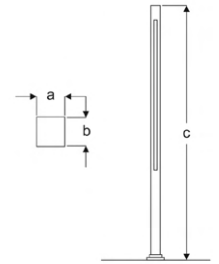

ZANA

VPA10 3030B UG30
VPA10 3030B UG40
VPA10 3030B UG60

Architectural Urban Luminaires

Power (W)	Lumen (lm)	Efficacy (lm/W)	Kelvin (K)	Dimension (mm)axbxc	Pcs/Pack
30W	3000	100	3000 4000 6000	150x150x3000	1