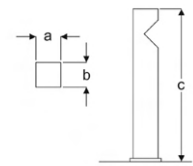

KATA

VBL11 0810KB UG30
VBL11 0810KB UG40
VBL11 0810KB UG60

Double Side Architectural Bollard Luminaires

Power (W)	Lumen (lm)	Efficacy (lm/W)	Kelvin (K)	Dimension (mm)axbxc	Pcs/Pack
10W	900	90	3000 4000 6000	120x120x800	1