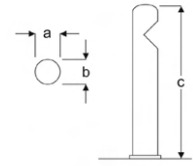

YUTA

VBL11 0810JB UG30
VBL11 0810JB UG40
VBL11 0810JB UG60

Double Side Architectural Bollard Luminaires

Power (W)	Lumen (lm)	Efficacy (lm/W)	Kelvin (K)	Dimension (mm)axbxc	Pcs/Pack
10W	900	90	3000 4000 6000	120x120x800	1