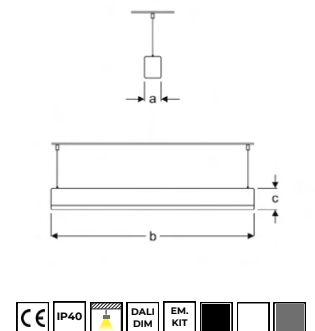

LINDE

VLI02 6020E SS30
VLI02 6020E SS40
VLI02 6020E SS60

600mm Linear Suspended or Surface Luminaires

Power (W)	Lumen (lm)	Efficacy (lm/W)	Kelvin (K)	Dimension (mm)axbxc	Pcs/Pack
20W	2000	100	3000 4000 6000	44x600x70	20