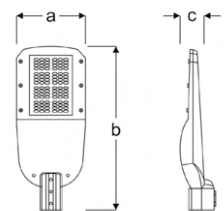

Power (W)	Lumen (lm)	Efficacy (lm/W)	Kelvin (K)	Dimension (mm)axbxc	Pcs/Pack
200W	25000	125	3000 4000 6000	310x660x105	1

URUN

VST14 2560D UG30
VST14 2560D UG40
VST14 2560D UG60

Street Light Luminaires

Power (W)	Lumen (lm)	Efficacy (lm/W)	Kelvin (K)	Dimension (mm)axbxc	Pcs/Pack
60W	7500	125	3000 4000 6000	200x520x80	1