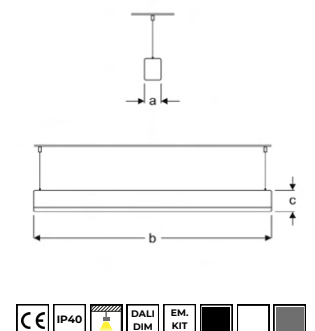

LINDE

VLI02 1236E SS30
VLI02 1236E SS40
VLI02 1236E SS60

1200mm Linear Suspended or Surface Luminaires

Power (W)	Lumen (lm)	Efficacy (lm/W)	Kelvin (K)	Dimension (mm)axbxc	Pcs/Pack
36W	3600	100	3000 4000 6000	44x1200x70	10