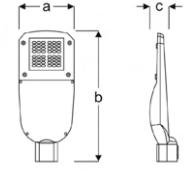

Power (W)	Lumen (lm)	Efficacy (lm/W)	Kelvin (K)	Dimension (mm)axbxc	Pcs/Pack
140W	17500	125	3000 4000 6000	230x585x60	1

CONRA

VST14 2450C UG30
VST14 2450C UG40
VST14 2450C UG60

Street Light Luminaires

Power (W)	Lumen (lm)	Efficacy (lm/W)	Kelvin (K)	Dimension (mm)axbxc	Pcs/Pack
50W	6250	125	3000 4000 6000	182x436x98	1