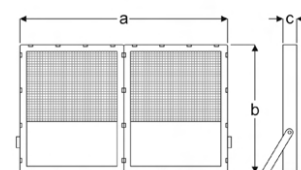

FLON

VST14 4830J US30
VST14 4830J US40
VST14 4830J US60

Floodlights Luminaires

Power (W)	Lumen (lm)	Efficacy (lm/W)	Kelvin (K)	Dimension (mm)axbxc	Pcs/Pack
300W	36000	120	3000 4000 6000	640x320x50	1