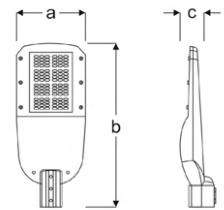

CONRA

VST14 4620C UG30
VST14 4620C UG40
VST14 4620C UG60

Street Light Luminaires

Power (W)	Lumen (lm)	Efficacy (lm/W)	Kelvin (K)	Dimension (mm)axbxc	Pcs/Pack
200W	25000	125	3000 4000 6000	310x660x105	1