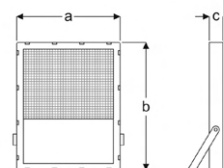

Power (W)	Lumen (lm)	Efficacy (lm/W)	Kelvin (K)	Dimension (mm)axbxc	Pcs/Pack
150W	18000	120	3000 4000 6000	320x330x50	1

FLON

VST14 5520J US30
VST14 5520J US40
VST14 5520J US60

Floodlights Luminaires

Power (W)	Lumen (lm)	Efficacy (lm/W)	Kelvin (K)	Dimension (mm)axbxc	Pcs/Pack
200W	24000	120	3000 4000 6000	350x360x50	1