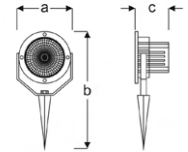

Power (W)	Lumen (lm)	Efficacy (lm/W)	Kelvin (K)	Dimension (mm)axbxc	Pcs/Pack
36W	3600	100	3000 4000 6000	235x235x210	1

TREA

VAL13 1010E US30
VAL13 1010E US40
VAL13 1010E US60

Grass Luminaires

Power (W)	Lumen (lm)	Efficacy (lm/W)	Kelvin (K)	Dimension (mm)axbxc	Pcs/Pack
10W	900	90	3000 4000 6000	60x120x30	1