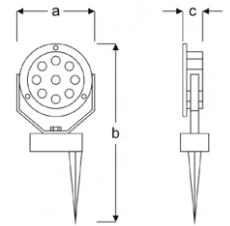

TELIA

VAL13 1010G UG30
VAL13 1010G UG40
VAL13 1010G UG60

Grass Luminaires

Power (W)	Lumen (lm)	Efficacy (lm/W)	Kelvin (K)	Dimension (mm)axbxc	Pcs/Pack
10W	800	80	3000 4000 6000	220x220x83	1