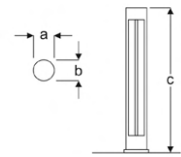

HELRA

VBL11 0806N UG30
VBL11 0806N UG40
VBL11 0806N UG60

Architectural Bollard Luminaires

Power (W)	Lumen (lm)	Efficacy (lm/W)	Kelvin (K)	Dimension (mm)axbxc	Pcs/Pack
6W	540	90	3000 4000 6000	70x70x800	1