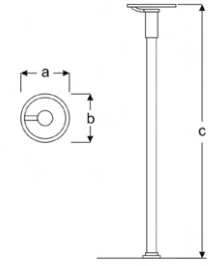

KANIN

VPA10 3130F UG30
VPA10 3130F UG40
VPA10 3130F UG60

Architectural Square Urban Luminaires

Power (W)	Lumen (lm)	Efficacy (lm/W)	Kelvin (K)	Dimension (mm)axbxc	Pcs/Pack
30W	3600	120	3000 4000 6000	500x500x3000	1