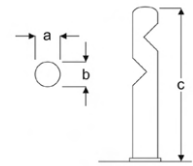

KATA

VBL11 0805KA UG30
VBL11 0805KA UG40
VBL11 0805KA UG60

Single Side Architectural Bollard Luminaires

Power (W)	Lumen (lm)	Efficacy (lm/W)	Kelvin (K)	Dimension (mm)axbxc	Pcs/Pack
5W	450	90	3000 4000 6000	120x120x800	1