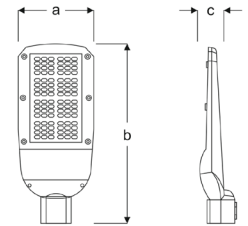

URUN

VST14 3610C UG30
VST14 3610C UG40
VST14 3610C UG60

Street Light Luminaires

Power (W)	Lumen (lm)	Efficacy (lm/W)	Kelvin (K)	Dimension (mm)axbxc	Pcs/Pack
100W	12500	125	3000 4000 6000	200x630x80	1