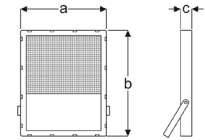

FLON

VST14 3310J US30
VST14 3310J US40
VST14 3310J US60

Floodlights Luminaires

Power (W)	Lumen (lm)	Efficacy (lm/W)	Kelvin (K)	Dimension (mm)axbxc	Pcs/Pack
100W	12000	120	3000 4000 6000	280x290x50	1