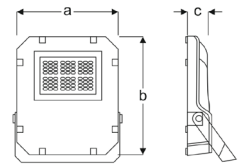

PROCA

VST14 4415F US30
VST14 4415F US40
VST14 4415F US60

Floodlights Luminaires

Power (W)	Lumen (lm)	Efficacy (lm/W)	Kelvin (K)	Dimension (mm)axbxc	Pcs/Pack
150W	18750	125	3000 4000 6000	420x379x65	1