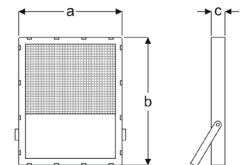

FLON

VST14 2250J US30
VST14 2250J US40
VST14 2250J US60

Floodlights Luminaires

Power (W)	Lumen (lm)	Efficacy (lm/W)	Kelvin (K)	Dimension (mm)axbxc	Pcs/Pack
50W	6000	120	3000 4000 6000	227x240x50	1

FLON

VST14 3310J US30
VST14 3310J US40
VST14 3310J US60

Floodlights Luminaires

Power (W)	Lumen (lm)	Efficacy (lm/W)	Kelvin (K)	Dimension (mm)axbxc	Pcs/Pack
100W	12000	120	3000 4000 6000	280x290x50	1

FLON

VST14 4415J US30
VST14 4415J US40
VST14 4415J US60

Floodlights Luminaires

Power (W)	Lumen (lm)	Efficacy (lm/W)	Kelvin (K)	Dimension (mm)axbxc	Pcs/Pack
150W	18000	120	3000 4000 6000	320x330x50	1

FLON

VST14 5520J US30
VST14 5520J US40
VST14 5520J US60

Floodlights Luminaires

Power (W)	Lumen (lm)	Efficacy (lm/W)	Kelvin (K)	Dimension (mm)axbxc	Pcs/Pack
200W	24000	120	3000 4000 6000	350x360x50	1

FLON

VST14 4830J US30
VST14 4830J US40
VST14 4830J US60

Floodlights Luminaires

Power (W)	Lumen (lm)	Efficacy (lm/W)	Kelvin (K)	Dimension (mm)axbxc	Pcs/Pack
300W	36000	120	3000 4000 6000	640x320x50	1