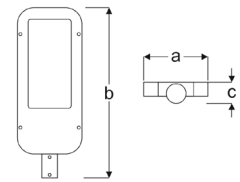

RETES

VST14 3610A UG30
VST14 3610A UG40
VST14 3610A UG60

Street Light Luminaires

Power (W)	Lumen (lm)	Efficacy (lm/W)	Kelvin (K)	Dimension (mm)axbxc	Pcs/Pack
100W	10000	100	3000 4000 6000	300x640x108	1