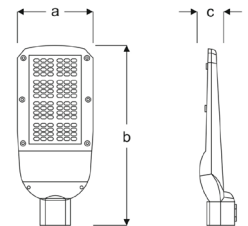

URUN

VST14 3612D UG30
VST14 3612D UG40
VST14 3612D UG60

Street Light Luminaires

Power (W)	Lumen (lm)	Efficacy (lm/W)	Kelvin (K)	Dimension (mm)axbxc	Pcs/Pack
120W	15000	125	3000 4000 6000	200x630x80	1