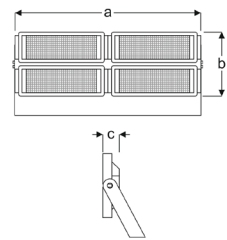

MODU

VST14 2324H US30
VST14 2324H US40
VST14 2324H US60

Modular Floodlights Luminaires

Power (W)	Lumen (lm)	Efficacy (lm/W)	Kelvin (K)	Dimension (mm)axbxc	Pcs/Pack
240W	28800	120	3000 4000 6000	580x280x95	1