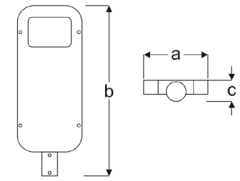

RETES

VST14 3680A UG30
VST14 3680A UG40
VST14 3680A UG60

Street Light Luminaires

Power (W)	Lumen (lm)	Efficacy (lm/W)	Kelvin (K)	Dimension (mm)axbxc	Pcs/Pack
80W	8000	100	3000 4000 6000	300x640x108	1