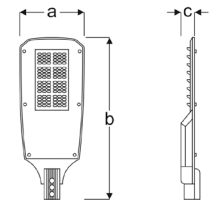

STACA

VST14 2512B UG30
VST14 2512B UG40
VST14 2512B UG60

Street Light Luminaires

Power (W)	Lumen (lm)	Efficacy (lm/W)	Kelvin (K)	Dimension (mm)axbxc	Pcs/Pack
120W	15000	125	3000 4000 6000	230x585x60	1