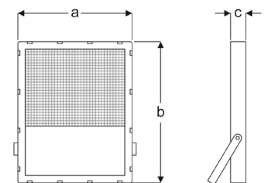

Power (W)	Lumen (lm)	Efficacy (lm/W)	Kelvin (K)	Dimension (mm)axbxc	Pcs/Pack
150W	18000	120	3000 4000 6000	320x330x50	1

FLON

VST14 5520J US30
VST14 5520J US40
VST14 5520J US60

Floodlights Luminaires

Power (W)	Lumen (lm)	Efficacy (lm/W)	Kelvin (K)	Dimension (mm)axbxc	Pcs/Pack
200W	24000	120	3000 4000 6000	350x360x50	1