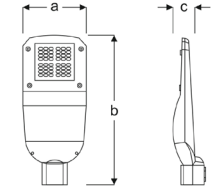

Power (W)	Lumen (lm)	Efficacy (lm/W)	Kelvin (K)	Dimension (mm)axbxc	Pcs/Pack
200W	25000	125	3000 4000 6000	310x660x105	1

URUN

VST14 2560D UG30
VST14 2560D UG40
VST14 2560D UG60

Street Light Luminaires

Power (W)	Lumen (lm)	Efficacy (lm/W)	Kelvin (K)	Dimension (mm)axbxc	Pcs/Pack
60W	7500	125	3000 4000 6000	200x520x80	1