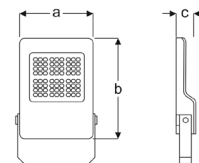

FLOPO

VST14 2410G UG30
VST14 2410G UG40
VST14 2410G UG60

Floodlights Luminaires

Power (W)	Lumen (lm)	Efficacy (lm/W)	Kelvin (K)	Dimension (mm)axbxc	Pcs/Pack
100W	12500	125	3000 4000 6000	225x400x80	1