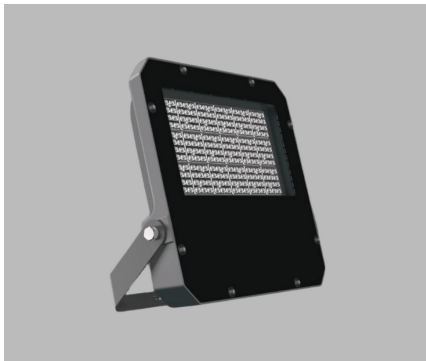

PROCA

VST14 4415F US30
VST14 4415F US40
VST14 4415F US60

Floodlights Luminaires

Power (W)	Lumen (lm)	Efficacy (lm/W)	Kelvin (K)	Dimension (mm)axbxc	Pcs/Pack
150W	18750	125	3000 4000 6000	420x379x65	1