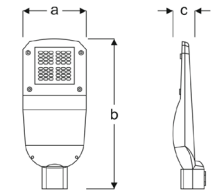

URUN

VST14 2560D UG30
VST14 2560D UG40
VST14 2560D UG60

Street Light Luminaires

Power (W)	Lumen (lm)	Efficacy (lm/W)	Kelvin (K)	Dimension (mm)axbxc	Pcs/Pack
60W	7500	125	3000 4000 6000	200x520x80	1

URUN

VST14 2580D UG30
VST14 2580D UG40
VST14 2580D UG60

Street Light Luminaires

Power (W)	Lumen (lm)	Efficacy (lm/W)	Kelvin (K)	Dimension (mm)axbxc	Pcs/Pack
80W	10000	125	3000 4000 6000	200x520x80	1

URUN

VST14 3610C UG30
VST14 3610C UG40
VST14 3610C UG60

Street Light Luminaires

Power (W)	Lumen (lm)	Efficacy (lm/W)	Kelvin (K)	Dimension (mm)axbxc	Pcs/Pack
100W	12500	125	3000 4000 6000	200x630x80	1

URUN

VST14 3612D UG30
VST14 3612D UG40
VST14 3612D UG60

Street Light Luminaires

Power (W)	Lumen (lm)	Efficacy (lm/W)	Kelvin (K)	Dimension (mm)axbxc	Pcs/Pack
120W	15000	125	3000 4000 6000	200x630x80	1

URUN

VST14 3615D UG30
VST14 3615D UG40
VST14 3615D UG60

Street Light Luminaires

Power (W)	Lumen (lm)	Efficacy (lm/W)	Kelvin (K)	Dimension (mm)axbxc	Pcs/Pack
150W	18750	125	3000 4000 6000	200x630x80	1