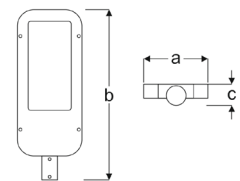

Power (W)	Lumen (lm)	Efficacy (lm/W)	Kelvin (K)	Dimension (mm)axbxc	Pcs/Pack
100W	10000	100	3000 4000 6000	300x640x108	1

STACA

VST14 2560B UG30
VST14 2560B UG40
VST14 2560B UG60

Street Light Luminaires

Power (W)	Lumen (lm)	Efficacy (lm/W)	Kelvin (K)	Dimension (mm)axbxc	Pcs/Pack
60W	7500	125	3000 4000 6000	230x585x60	1