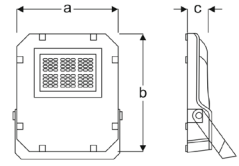

PROCA

VST14 3310F US30
VST14 3310F US40
VST14 3310F US60

Floodlights Luminaires

Power (W)	Lumen (lm)	Efficacy (lm/W)	Kelvin (K)	Dimension (mm)axbxc	Pcs/Pack
100W	12500	125	3000 4000 6000	277x330x65	1