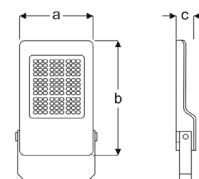

FLOPO

VST14 2515G UG30
VST14 2515G UG40
VST14 2515G UG60

Floodlights Luminaires

Power (W)	Lumen (lm)	Efficacy (lm/W)	Kelvin (K)	Dimension (mm)axbxc	Pcs/Pack
150W	18750	125	3000 4000 6000	280x450x80	1