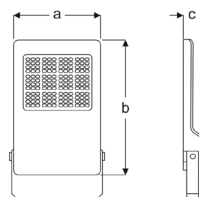

FLOPO

VST14 2620G UG30
VST14 2620G UG40
VST14 2620G UG60

Floodlights Luminaires

Power (W)	Lumen (lm)	Efficacy (lm/W)	Kelvin (K)	Dimension (mm)axbxc	Pcs/Pack
200W	25000	125	3000 4000 6000	330x505x90	1