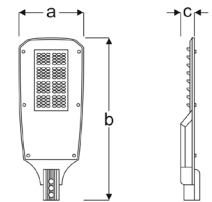

STACA

VST14 2514B UG30
VST14 2514B UG40
VST14 2514B UG60

Street Light Luminaires

Power (W)	Lumen (lm)	Efficacy (lm/W)	Kelvin (K)	Dimension (mm)axbxc	Pcs/Pack
140W	17500	125	3000 4000 6000	230x585x60	1