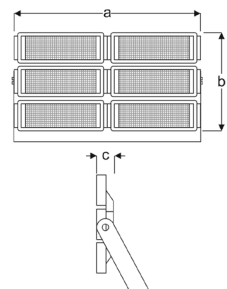

MODU

VST14 1140H US30
VST14 1140H US40
VST14 1140H US60

Modular Floodlights Luminaires

Power (W)	Lumen (lm)	Efficacy (lm/W)	Kelvin (K)	Dimension (mm)axbxc	Pcs/Pack
40W	4800	120	3000 4000 6000	280x120x95	1

MODU

VST14 1280H US30
VST14 1280H US40
VST14 1280H US60

Modular Floodlights Luminaires

Power (W)	Lumen (lm)	Efficacy (lm/W)	Kelvin (K)	Dimension (mm)axbxc	Pcs/Pack
80W	9600	120	3000 4000 6000	280x180x95	1

MODU

VST14 2216H US30
VST14 2216H US40
VST14 2216H US60

Modular Floodlights Luminaires

Power (W)	Lumen (lm)	Efficacy (lm/W)	Kelvin (K)	Dimension (mm)axbxc	Pcs/Pack
160W	19200	120	3000 4000 6000	580x180x95	1

MODU

VST14 2324H US30
VST14 2324H US40
VST14 2324H US60

Modular Floodlights Luminaires

Power (W)	Lumen (lm)	Efficacy (lm/W)	Kelvin (K)	Dimension (mm)axbxc	Pcs/Pack
240W	28800	120	3000 4000 6000	580x280x95	1

MODU

VST14 4116H US30
VST14 4116H US40
VST14 4116H US60

Modular Floodlights Luminaires

Power (W)	Lumen (lm)	Efficacy (lm/W)	Kelvin (K)	Dimension (mm)axbxc	Pcs/Pack
160W	19200	120	3000 4000 6000	1180x120x95	1