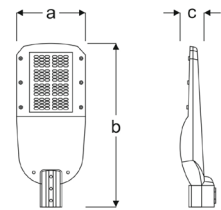

CONRA

VST14 4620C UG30
VST14 4620C UG40
VST14 4620C UG60

Street Light Luminaires

Power (W)	Lumen (lm)	Efficacy (lm/W)	Kelvin (K)	Dimension (mm)axbxc	Pcs/Pack
200W	25000	125	3000 4000 6000	310x660x105	1