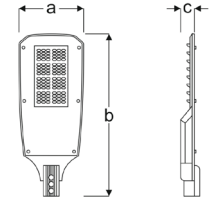

STACA

VST14 2510B UG30
VST14 2510B UG40
VST14 2510B UG60

Street Light Luminaires

Power (W)	Lumen (lm)	Efficacy (lm/W)	Kelvin (K)	Dimension (mm)axbxc	Pcs/Pack
100W	12500	125	3000 4000 6000	230x585x60	1