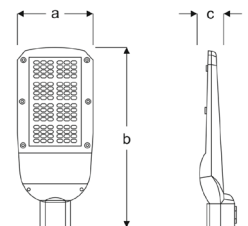

Power (W)	Lumen (lm)	Efficacy (lm/W)	Kelvin (K)	Dimension (mm)axbxc	Pcs/Pack
120W	15000	125	3000 4000 6000	200x630x80	1

URUN

VST14 3615D UG30
VST14 3615D UG40
VST14 3615D UG60

Street Light Luminaires

Power (W)	Lumen (lm)	Efficacy (lm/W)	Kelvin (K)	Dimension (mm)axbxc	Pcs/Pack
150W	18750	125	3000 4000 6000	200x630x80	1