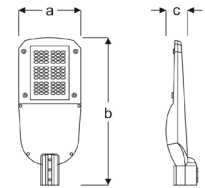

CONRA

VST14 3514C UG30
VST14 3514C UG40
VST14 3514C UG60

Street Light Luminaires

Power (W)	Lumen (lm)	Efficacy (lm/W)	Kelvin (K)	Dimension (mm)axbxc	Pcs/Pack
140W	17500	125	3000 4000 6000	282x516x77	1