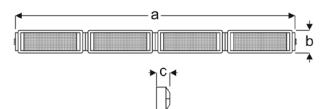

MODU

VST14 4116H US30
VST14 4116H US40
VST14 4116H US60

Modular Floodlights Luminaires

Power (W)	Lumen (lm)	Efficacy (lm/W)	Kelvin (K)	Dimension (mm)axbxc	Pcs/Pack
160W	19200	120	3000 4000 6000	1180x120x95	1