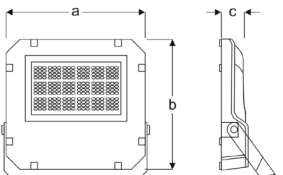

Power (W)	Lumen (lm)	Efficacy (lm/W)	Kelvin (K)	Dimension (mm)axbxc	Pcs/Pack
150W	18750	125	3000 4000 6000	420x379x65	1

PROCA

VST14 4420F US30
VST14 4420F US40
VST14 4420F US60

Floodlights Luminaires

Power (W)	Lumen (lm)	Efficacy (lm/W)	Kelvin (K)	Dimension (mm)axbxc	Pcs/Pack
200W	25000	125	3000 4000 6000	420x379x65	1