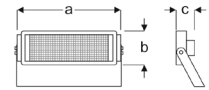

MODU

VST14 1280H US30
VST14 1280H US40
VST14 1280H US60

Modular Floodlights Luminaires

Power (W)	Lumen (lm)	Efficacy (lm/W)	Kelvin (K)	Dimension (mm)axbxc	Pcs/Pack
80W	9600	120	3000 4000 6000	280x180x95	1