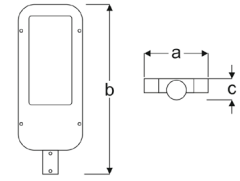

RETES

VST14 3690A UG30
VST14 3690A UG40
VST14 3690A UG60

Street Light Luminaires

Power (W)	Lumen (lm)	Efficacy (lm/W)	Kelvin (K)	Dimension (mm)axbxc	Pcs/Pack
90W	9000	100	3000 4000 6000	300x640x108	1