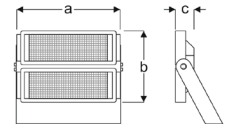

MODU

VST14 2216H US30
VST14 2216H US40
VST14 2216H US60

Modular Floodlights Luminaires

Power (W)	Lumen (lm)	Efficacy (lm/W)	Kelvin (K)	Dimension (mm)axbxc	Pcs/Pack
160W	19200	120	3000 4000 6000	580x180x95	1