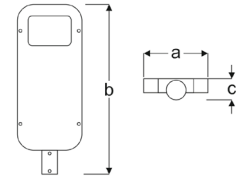

FLON

RETES

VST14 3660A UG30
VST14 3660A UG40
VST14 3660A UG60

Street Light Luminaires

Power (W)	Lumen (lm)	Efficacy (lm/W)	Kelvin (K)	Dimension (mm)axbxc	Pcs/Pack
60W	6000	100	3000 4000 6000	300x640x108	1