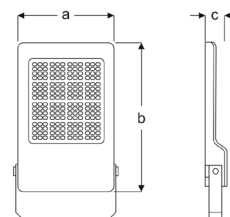

Power (W)	Lumen (lm)	Efficacy (lm/W)	Kelvin (K)	Dimension (mm)axbxc	Pcs/Pack
150W	18750	125	3000 4000 6000	280x450x80	1

FLOPO

VST14 2620G UG30
VST14 2620G UG40
VST14 2620G UG60

Floodlights Luminaires

Power (W)	Lumen (lm)	Efficacy (lm/W)	Kelvin (K)	Dimension (mm)axbxc	Pcs/Pack
200W	25000	125	3000 4000 6000	330x505x90	1