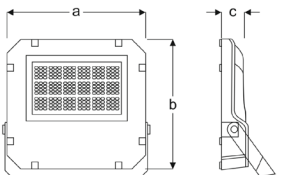

PROCA

VST14 4420F US30
VST14 4420F US40
VST14 4420F US60

Floodlights Luminaires

Power (W)	Lumen (lm)	Efficacy (lm/W)	Kelvin (K)	Dimension (mm)axbxc	Pcs/Pack
200W	25000	125	3000 4000 6000	420x379x65	1