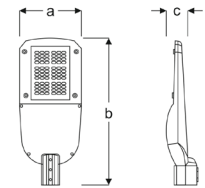

CONRA

VST14 4618C UG30
VST14 4618C UG40
VST14 4618C UG60

Street Light Luminaires

Power (W)	Lumen (lm)	Efficacy (lm/W)	Kelvin (K)	Dimension (mm)axbxc	Pcs/Pack
180W	22500	125	3000 4000 6000	310x660x105	1