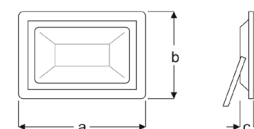

TABLA

VST14 2150E US30
VST14 2150E US40
VST14 2150E US60

Onboard Floodlights Luminaires

Power (W)	Lumen (lm)	Efficacy (lm/W)	Kelvin (K)	Dimension (mm)axbxc	Pcs/Pack
50W	5000	100	3000 4000 6000	206x160x30	1

TABLA

VST14 2210E US30
VST14 2210E US40
VST14 2210E US60

Onboard Floodlights Luminaires

Power (W)	Lumen (lm)	Efficacy (lm/W)	Kelvin (K)	Dimension (mm)axbxc	Pcs/Pack
100W	10000	100	3000 4000 6000	270x210x30	1

TABLA

VST14 2315E US30
VST14 2315E US40
VST14 2315E US60

Onboard Floodlights Luminaires

Power (W)	Lumen (lm)	Efficacy (lm/W)	Kelvin (K)	Dimension (mm)axbxc	Pcs/Pack
150W	15000	100	3000 4000 6000	330x250x30	1

TABLA

VST14 2420E US30
VST14 2420E US40
VST14 2420E US60

Onboard Floodlights Luminaires

Power (W)	Lumen (lm)	Efficacy (lm/W)	Kelvin (K)	Dimension (mm)axbxc	Pcs/Pack
200W	20000	100	3000 4000 6000	370x270x30	1