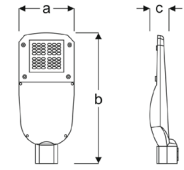

Power (W)	Lumen (lm)	Efficacy (lm/W)	Kelvin (K)	Dimension (mm)axbxc	Pcs/Pack
140W	17500	125	3000 4000 6000	230x585x60	1

CONRA

VST14 2450C UG30
VST14 2450C UG40
VST14 2450C UG60

Street Light Luminaires

Power (W)	Lumen (lm)	Efficacy (lm/W)	Kelvin (K)	Dimension (mm)axbxc	Pcs/Pack
50W	6250	125	3000 4000 6000	182x436x98	1