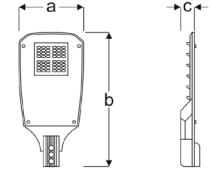

Power (W)	Lumen (lm)	Efficacy (lm/W)	Kelvin (K)	Dimension (mm)axbxc	Pcs/Pack
100W	10000	100	3000 4000 6000	300x640x108	1

STACA

VST14 2560B UG30
VST14 2560B UG40
VST14 2560B UG60

Street Light Luminaires

Power (W)	Lumen (lm)	Efficacy (lm/W)	Kelvin (K)	Dimension (mm)axbxc	Pcs/Pack
60W	7500	125	3000 4000 6000	230x585x60	1