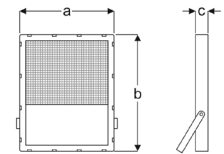

FLON

VST14 4415J US30
VST14 4415J US40
VST14 4415J US60

Floodlights Luminaires

Power (W)	Lumen (lm)	Efficacy (lm/W)	Kelvin (K)	Dimension (mm)axbxc	Pcs/Pack
150W	18000	120	3000 4000 6000	320x330x50	1