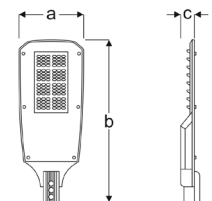

STACA

VST14 2560B UG30
VST14 2560B UG40
VST14 2560B UG60

Street Light Luminaires

Power (W)	Lumen (lm)	Efficacy (lm/W)	Kelvin (K)	Dimension (mm)axbxc	Pcs/Pack
60W	7500	125	3000 4000 6000	230x585x60	1

STACA

VST14 2580B UG30
VST14 2580B UG40
VST14 2580B UG60

Street Light Luminaires

Power (W)	Lumen (lm)	Efficacy (lm/W)	Kelvin (K)	Dimension (mm)axbxc	Pcs/Pack
80W	10000	125	3000 4000 6000	230x585x60	1

STACA

VST14 2510B UG30
VST14 2510B UG40
VST14 2510B UG60

Street Light Luminaires

Power (W)	Lumen (lm)	Efficacy (lm/W)	Kelvin (K)	Dimension (mm)axbxc	Pcs/Pack
100W	12500	125	3000 4000 6000	230x585x60	1

STACA

VST14 2512B UG30
VST14 2512B UG40
VST14 2512B UG60

Street Light Luminaires

Power (W)	Lumen (lm)	Efficacy (lm/W)	Kelvin (K)	Dimension (mm)axbxc	Pcs/Pack
120W	15000	125	3000 4000 6000	230x585x60	1

STACA

VST14 2514B UG30
VST14 2514B UG40
VST14 2514B UG60

Street Light Luminaires

Power (W)	Lumen (lm)	Efficacy (lm/W)	Kelvin (K)	Dimension (mm)axbxc	Pcs/Pack
140W	17500	125	3000 4000 6000	230x585x60	1