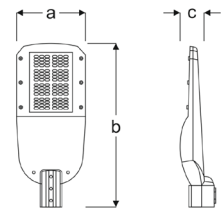

CONRA

VST14 2450C UG30
VST14 2450C UG40
VST14 2450C UG60

Street Light Luminaires

Power (W)	Lumen (lm)	Efficacy (lm/W)	Kelvin (K)	Dimension (mm)axbxc	Pcs/Pack
50W	6250	125	3000 4000 6000	182x436x98	1

CONRA

VST14 3580C UG30
VST14 3580C UG40
VST14 3580C UG60

Street Light Luminaires

Power (W)	Lumen (lm)	Efficacy (lm/W)	Kelvin (K)	Dimension (mm)axbxc	Pcs/Pack
80W	10000	125	3000 4000 6000	282x516x77	1

CONRA

VST14 3514C UG30
VST14 3514C UG40
VST14 3514C UG60

Street Light Luminaires

Power (W)	Lumen (lm)	Efficacy (lm/W)	Kelvin (K)	Dimension (mm)axbxc	Pcs/Pack
140W	17500	125	3000 4000 6000	282x516x77	1

CONRA

VST14 4618C UG30
VST14 4618C UG40
VST14 4618C UG60

Street Light Luminaires

Power (W)	Lumen (lm)	Efficacy (lm/W)	Kelvin (K)	Dimension (mm)axbxc	Pcs/Pack
180W	22500	125	3000 4000 6000	310x660x105	1

CONRA

VST14 4620C UG30
VST14 4620C UG40
VST14 4620C UG60

Street Light Luminaires

Power (W)	Lumen (lm)	Efficacy (lm/W)	Kelvin (K)	Dimension (mm)axbxc	Pcs/Pack
200W	25000	125	3000 4000 6000	310x660x105	1