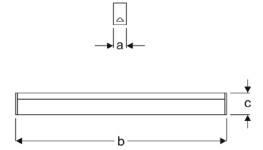

BEVI

VIN07 3004N SB30
VIN07 3004N SB40
VIN07 3004N SB60

300mm Trunkable Batten Luminaires

Power (W)	Lumen (lm)	Efficacy (lm/W)	Kelvin (K)	Dimension (mm)axbxc	Pcs/Pack
4W	400	100	3000 4000 6000	22x280x36	40

BEVI

VIN07 6009N SB30
VIN07 6009N SB40
VIN07 6009N SB60

600mm Trunkable Batten Luminaires

Power (W)	Lumen (lm)	Efficacy (lm/W)	Kelvin (K)	Dimension (mm)axbxc	Pcs/Pack
9W	900	100	3000 4000 6000	22x580x36	30

BEVI

VIN07 9012N SB30
VIN07 9012N SB40
VIN07 9012N SB60

900mm Trunkable Batten Luminaires

Power (W)	Lumen (lm)	Efficacy (lm/W)	Kelvin (K)	Dimension (mm)axbxc	Pcs/Pack
12W	1200	100	3000 4000 6000	22x880x36	20

BEVI

VIN07 1218N SB30
VIN07 1218N SB40
VIN07 1218N SB60

1200mm Trunkable Batten Luminaires

Power (W)	Lumen (lm)	Efficacy (lm/W)	Kelvin (K)	Dimension (mm)axbxc	Pcs/Pack
18W	1800	100	3000 4000 6000	22x1180x36	10