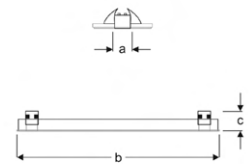

Cutout: 75x583