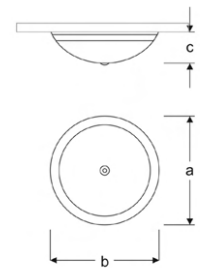

MIRO

VCE08 6012E WG30

VCE08 6012E WG40

VCE08 6012E WG60

Aluminium Body Overmirror Luminaires

Power (W)	Lumen (lm)	Efficacy (lm/W)	Kelvin (K)	Dimension (mm)axbxc	Pcs/Pack
12W	960	80	3000 4000 6000	68x600x75	20