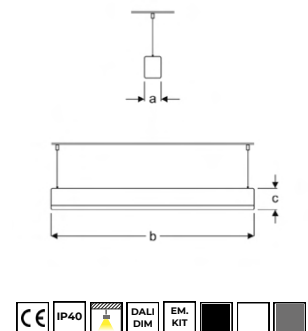

LINDE

VLI02 6020E SS30
VLI02 6020E SS40
VLI02 6020E SS60

600mm Linear Suspended or Surface Luminaires

Power (W)	Lumen (lm)	Efficacy (lm/W)	Kelvin (K)	Dimension (mm)axbxc	Pcs/Pack
20W	2000	100	3000 4000 6000	44x600x70	20