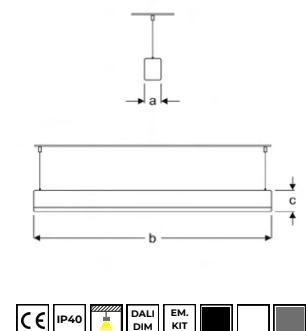

LINDE

VLI02 1236E SS30
VLI02 1236E SS40
VLI02 1236E SS60

1200mm Linear Suspended or Surface Luminaires

Power (W)	Lumen (lm)	Efficacy (lm/W)	Kelvin (K)	Dimension (mm)axbxc	Pcs/Pack
36W	3600	100	3000 4000 6000	44x1200x70	10