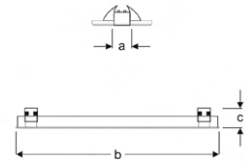

Cutout: 48x583