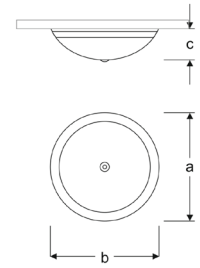

NAPO

VCE08 3324B SG30 VCE08 3324B SG40 VCE08 3324B SG60

Bulkhead Globe With Opal Diffusor

| Power (W) | Lumen (lm) | Efficacy (lm/W) | Kelvin (K) | Dimension (mm)axbxc | Pcs/Pack |
|-----------|------------|-----------------|----------------------|---------------------|----------|
| 24W | 2400 | 100 | 3000 4000 6000 | 300x300x100 | 10 |

SELA

VCE08 3302C SB00

2XE27 Sensor Bulkhead Globe Luminaires

| Power (W) | Lumen (lm) | Efficacy (lm/W) | Kelvin (K) | Dimension (mm)axbxc | Pcs/Pack |
|-----------|------------|-----------------|----------------------|---------------------|----------|
| 2XE27 | 810 | 90 | 3000 4000 6000 | 300x300x95 | 10 |