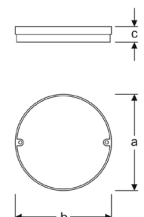

GLEN

VCE08 1124F SB30
VCE08 1124F SB40
VCE08 1124F SB60

Bulkhead Glop Luminaires

Power (W)	Lumen (lm)	Efficacy (lm/W)	Kelvin (K)	Dimension (mm)axbxc	Pcs/Pack
24W	2160	90	3000 4000 6000	175x175x45	20

GLEN

VCE08 2236F SB30
VCE08 2236F SB40
VCE08 2236F SB60

Bulkhead Glop Luminaires

Power (W)	Lumen (lm)	Efficacy (lm/W)	Kelvin (K)	Dimension (mm)axbxc	Pcs/Pack
36W	3240	90	3000 4000 6000	220x220x45	16

OPGA

VCE08 3318G SB30
VCE08 3318G SB40
VCE08 3318G SB60

Plastic Body Bulkhead Glop Luminaires

Power (W)	Lumen (lm)	Efficacy (lm/W)	Kelvin (K)	Dimension (mm)axbxc	Pcs/Pack
18W	1620	90	3000 4000 6000	300x300x95	10

GONA

VCE08 1115H SB30
VCE08 1115H SB40
VCE08 1115H SB60

Plastic Body Bulkhead Glop Luminaires

Power (W)	Lumen (lm)	Efficacy (lm/W)	Kelvin (K)	Dimension (mm)axbxc	Pcs/Pack
15W	1350	90	3000 4000 6000	160x160x65	20

GONA

VCE08 2220H SB30
VCE08 2220H SB40
VCE08 2220H SB60

Plastic Body Bulkhead Glop Luminaires

Power (W)	Lumen (lm)	Efficacy (lm/W)	Kelvin (K)	Dimension (mm)axbxc	Pcs/Pack
20W	1800	90	3000 4000 6000	210x210x65	16