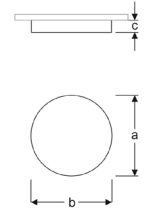

GLEN

VCE08 2236F SB30
VCE08 2236F SB40
VCE08 2236F SB60

Bulkhead Glop Luminaires

Power (W)	Lumen (lm)	Efficacy (lm/W)	Kelvin (K)	Dimension (mm)axbxc	Pcs/Pack
36W	3240	90	3000 4000 6000	220x220x45	16