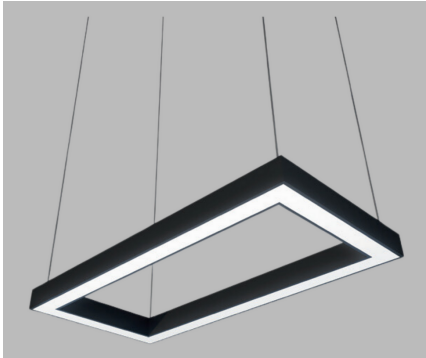

DAGA

VAR01 8116J SS30
VAR01 8116J SS40
VAR01 8116J SS60

800X1600mm Pendant Architectural Rectangular Luminaires

Power (W)	Lumen (lm)	Efficacy (lm/W)	Kelvin (K)	Dimension (mm)axbxc	Pcs/Pack
160W	12800	80	3000 4000 6000	800x1600x80	1