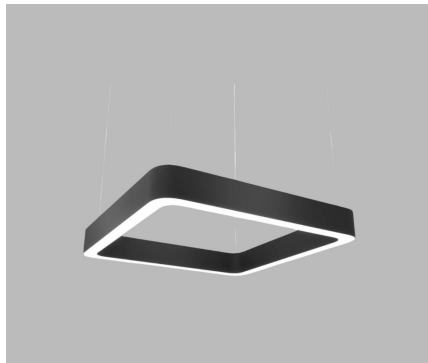

RAKA

VAR01 6660E SS30
VAR01 6660E SS40
VAR01 6660E SS60

600mm Pendant Architectural Square Luminares

Power (W)	Lumen (lm)	Efficacy (lm/W)	Kelvin (K)	Dimension (mm)axbxc	Pcs/Pack
60W	4800	80	3000 4000 6000	600x600x80	1