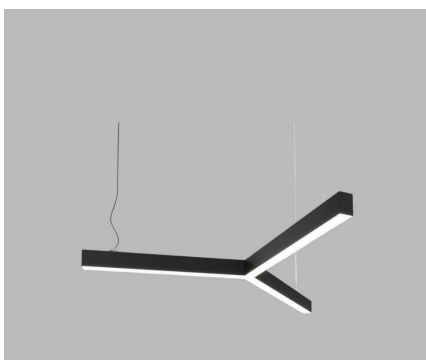

YULA

VAR01 4440P SS30
VAR01 4440P SS40
VAR01 4440P SS60

450mm Pendant Architectural Luminaires

Power (W)	Lumen (lm)	Efficacy (lm/W)	Kelvin (K)	Dimension (mm)axbxc	Pcs/Pack
40W	3200	80	3000 4000 6000	450x450x80	1