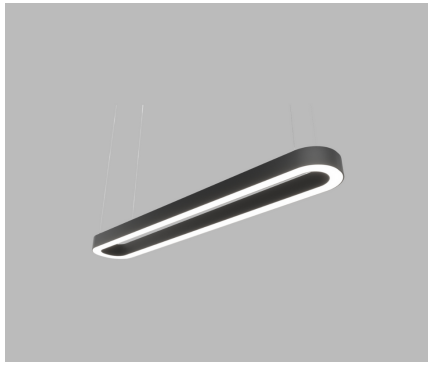

LUCA

VAR01 3955L SS30
VAR01 3955L SS40
VAR01 3955L SS60

300X900mm Pendant Architectural Luminaires

Power (W)	Lumen (lm)	Efficacy (lm/W)	Kelvin (K)	Dimension (mm)axbxc	Pcs/Pack
55W	4400	80	3000 4000 6000	300x900x80	1