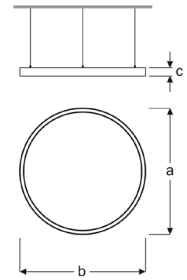

ESTA

VAR01 3312UA SS30
VAR01 3312UA SS40
VAR01 3312UA SS60

300mm Pendant Architectural Luminaires

Power (W)	Lumen (lm)	Efficacy (lm/W)	Kelvin (K)	Dimension (mm)axbxc	Pcs/Pack
12W	960	80	3000 4000 6000	300x300x35	1