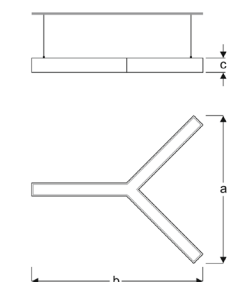

LUDO

VAR01 6114M SS30
VAR01 6114M SS40
VAR01 6114M SS60

600x1200mm Pendant Architectural Luminaires

Power (W)	Lumen (lm)	Efficacy (lm/W)	Kelvin (K)	Dimension (mm)axbxc	Pcs/Pack
140W	14000	100	3000 4000 6000	600x1200x80	1

SEVA

VAR01 1250N SS30
VAR01 1250N SS40
VAR01 1250N SS60

1200mm Pendant Architectural Luminaires

Power (W)	Lumen (lm)	Efficacy (lm/W)	Kelvin (K)	Dimension (mm)axbxc	Pcs/Pack
50W	4000	80	3000 4000 6000	80x1200x80	1

SEVA

VAR01 1560N SS30
VAR01 1560N SS40
VAR01 1560N SS60

1500mm Pendant Architectural Luminaires

Power (W)	Lumen (lm)	Efficacy (lm/W)	Kelvin (K)	Dimension (mm)axbxc	Pcs/Pack
60W	4800	80	3000 4000 6000	80x1500x80	1

SEVA

VAR01 1870N SS30
VAR01 1870N SS40
VAR01 1870N SS60

1800mm Pendant Architectural Luminaires

Power (W)	Lumen (lm)	Efficacy (lm/W)	Kelvin (K)	Dimension (mm)axbxc	Pcs/Pack
70W	5600	80	3000 4000 6000	80x1800x80	1

YULA

VAR01 4440P SS30
VAR01 4440P SS40
VAR01 4440P SS60

450mm Pendant Architectural Luminaires

Power (W)	Lumen (lm)	Efficacy (lm/W)	Kelvin (K)	Dimension (mm)axbxc	Pcs/Pack
40W	3200	80	3000 4000 6000	450x450x80	1