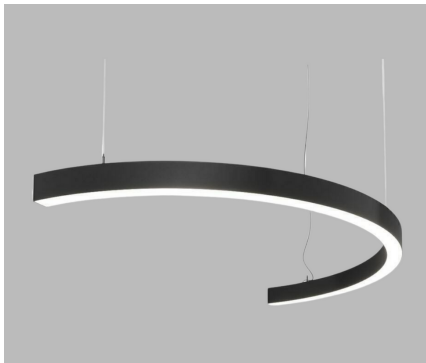

URSA

VAR01 4975S SS30
VAR01 4975S SS40
VAR01 4975S SS60

450X900mm Pendant Architectural Luminaires

Power (W)	Lumen (lm)	Efficacy (lm/W)	Kelvin (K)	Dimension (mm)axbxc	Pcs/Pack
75W	6000	80	3000 4000 6000	450x900x80	1