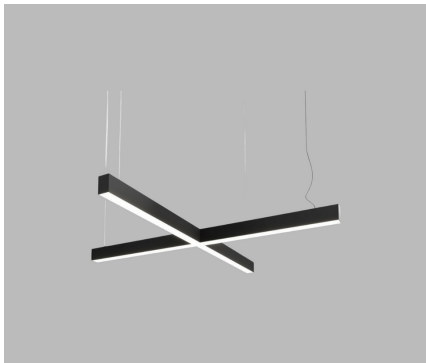

LAKA

VAR01 6636R SS30
VAR01 6636R SS40
VAR01 6636R SS60

600mm Pendant Architectural Luminaires

Power (W)	Lumen (lm)	Efficacy (lm/W)	Kelvin (K)	Dimension (mm)axbxc	Pcs/Pack
36W	2880	80	3000 4000 6000	600x600x80	1