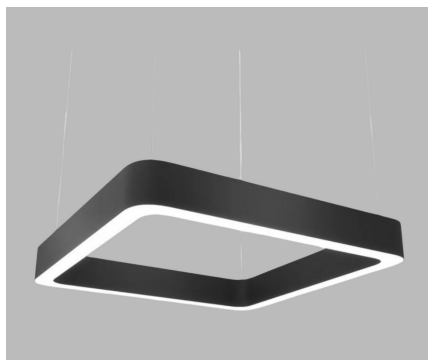

RAKA

VAR01 1212E SS30
VAR01 1212E SS40
VAR01 1212E SS60

1200mm Pendant Architectural Square Luminares

Power (W)	Lumen (lm)	Efficacy (lm/W)	Kelvin (K)	Dimension (mm)axbxc	Pcs/Pack
120W	9600	80	3000 4000 6000	1200x1200x80	1