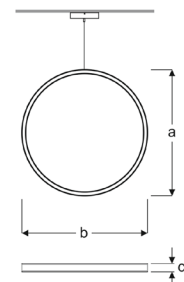

ELIA

VAR01 6625U SS30
VAR01 6625U SS40
VAR01 6625U SS60

600mm Pendant Architectural Luminaires

Power (W)	Lumen (lm)	Efficacy (lm/W)	Kelvin (K)	Dimension (mm)axbxc	Pcs/Pack
25W	2000	80	3000 4000 6000	600x600x35	1