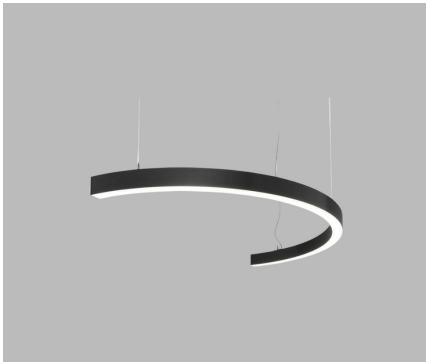

URSA

VAR01 2436S SS30
VAR01 2436S SS40
VAR01 2436S SS60

225X450mm Pendant Architectural Luminaires

Power (W)	Lumen (lm)	Efficacy (lm/W)	Kelvin (K)	Dimension (mm)axbxc	Pcs/Pack
36W	2880	80	3000 4000 6000	225x450x80	1