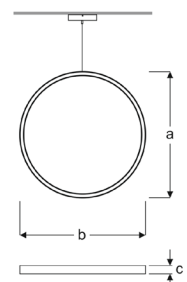

ELIA

VAR01 8830U SS30
VAR01 8830U SS40
VAR01 8830U SS60

800mm Pendant Architectural Luminaires

Power (W)	Lumen (lm)	Efficacy (lm/W)	Kelvin (K)	Dimension (mm)axbxc	Pcs/Pack
30W	2400	80	3000 4000 6000	800x800x35	1

ELIA

VAR01 1136U SS30
VAR01 1136U SS40
VAR01 1136U SS60

1000mm Pendant Architectural Luminaires

Power (W)	Lumen (lm)	Efficacy (lm/W)	Kelvin (K)	Dimension (mm)axbxc	Pcs/Pack
36W	2880	80	3000 4000 6000	1000x1000x35	1

ESTA

VAR01 3312UA SS30
VAR01 3312UA SS40
VAR01 3312UA SS60

300mm Pendant Architectural Luminaires

Power (W)	Lumen (lm)	Efficacy (lm/W)	Kelvin (K)	Dimension (mm)axbxc	Pcs/Pack
12W	960	80	3000 4000 6000	300x300x35	1

ESTA

VAR01 4416UA SS30
VAR01 4416UA SS40
VAR01 4416UA SS60

400mm Pendant Architectural Luminaires

Power (W)	Lumen (lm)	Efficacy (lm/W)	Kelvin (K)	Dimension (mm)axbxc	Pcs/Pack
16W	1280	80	3000 4000 6000	400x400x35	1

ESTA

VAR01 6620UA SS30
VAR01 6620UA SS40
VAR01 6620UA SS60

600mm Pendant Architectural Luminaires

Power (W)	Lumen (lm)	Efficacy (lm/W)	Kelvin (K)	Dimension (mm)axbxc	Pcs/Pack
20W	1600	80	3000 4000 6000	600x600x35	1