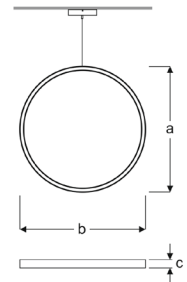

ESTA

VAR01 4416UA SS30
VAR01 4416UA SS40
VAR01 4416UA SS60

400mm Pendant Architectural Luminaires

Power (W)	Lumen (lm)	Efficacy (lm/W)	Kelvin (K)	Dimension (mm)axbxc	Pcs/Pack
16W	1280	80	3000 4000 6000	400x400x35	1