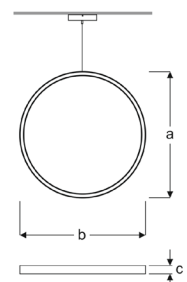

ESTA

VAR01 6620UA SS30
VAR01 6620UA SS40
VAR01 6620UA SS60

600mm Pendant Architectural Luminaires

Power (W)	Lumen (lm)	Efficacy (lm/W)	Kelvin (K)	Dimension (mm)axbxc	Pcs/Pack
20W	1600	80	3000 4000 6000	600x600x35	1